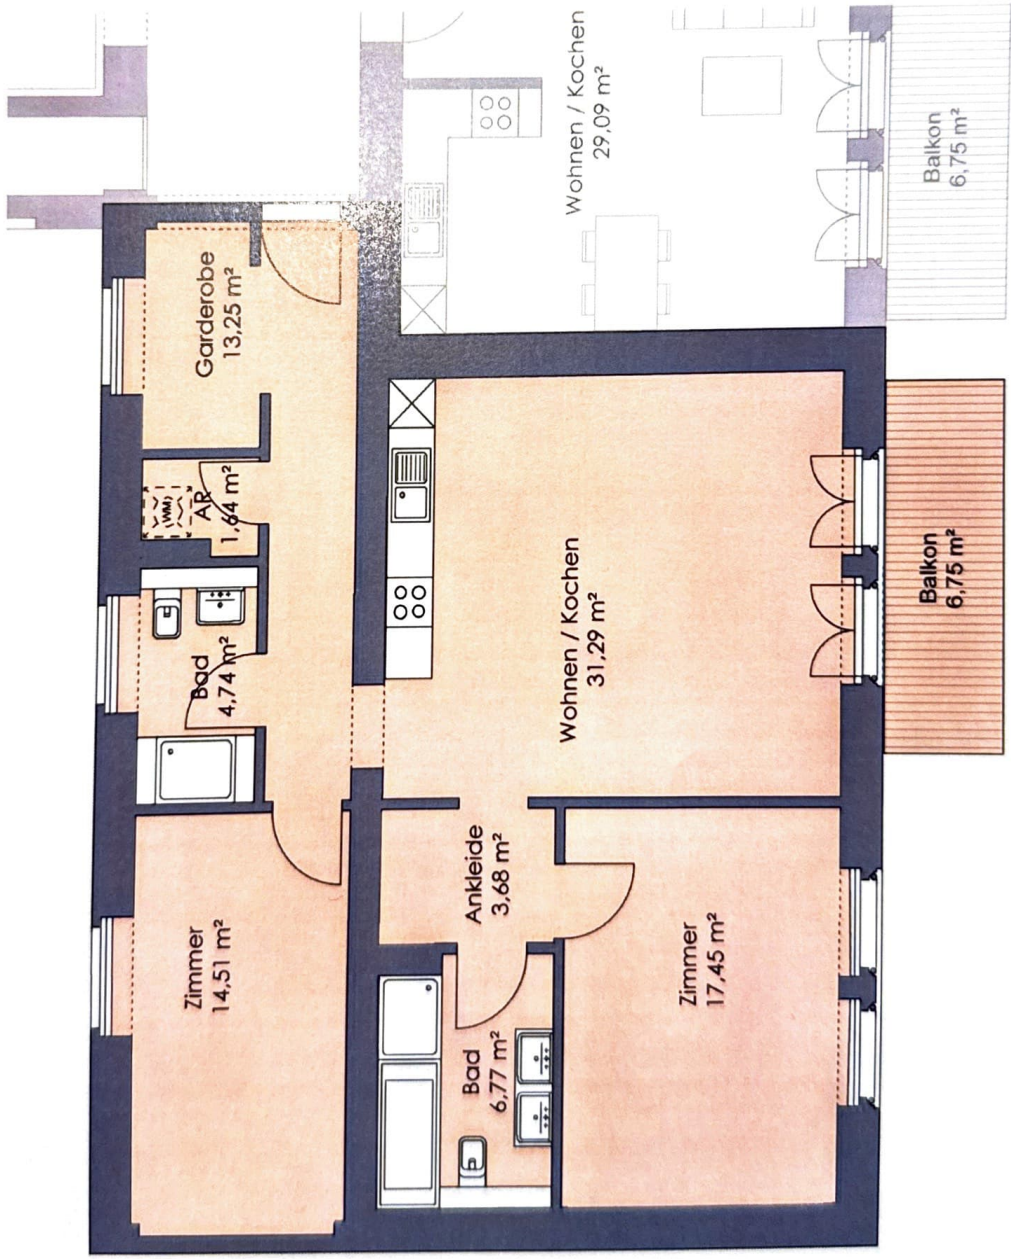

# Altbau, 2.OG

Sophie-Charlotten-Straße 115 B, 14059 Berlin-Charlottenburg

Wohnfläche gesamt: 97 m<sup>2</sup>

Raumhöhe: 3,75 m