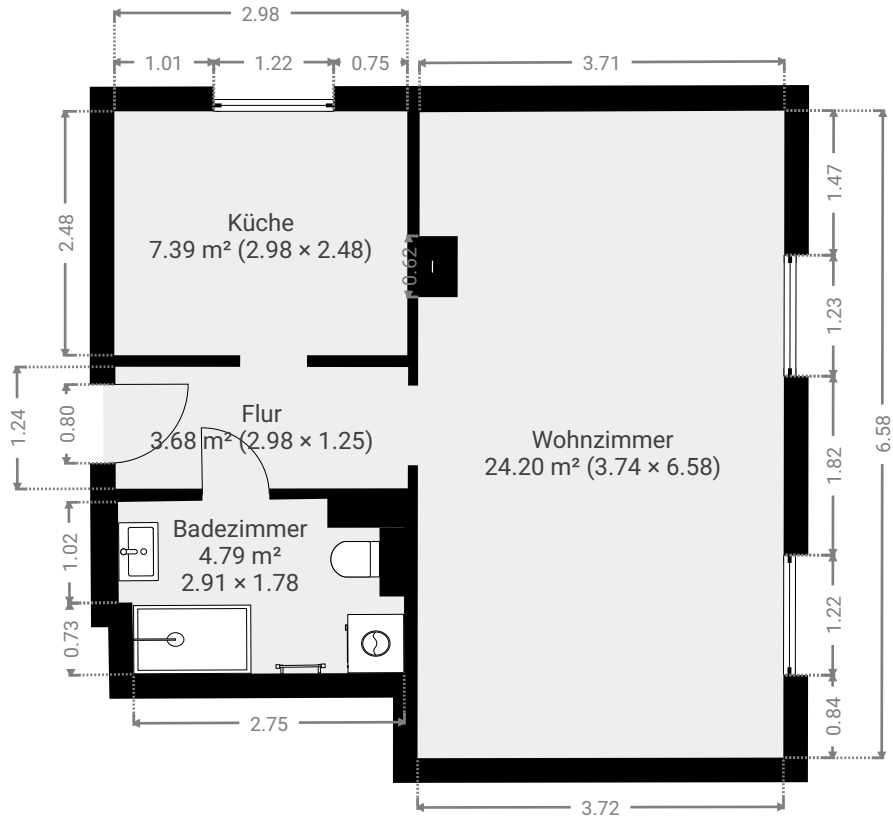

▼ 1. Stock

GESAMTFLÄCHE: 40.04 m² • WOHNFLÄCHE: 40.04 m² • RÄUME: 4

▼ 5. Stock

GESAMTFLÄCHE: 40.02 m² • WOHNFLÄCHE: 40.02 m² • RÄUME: 4