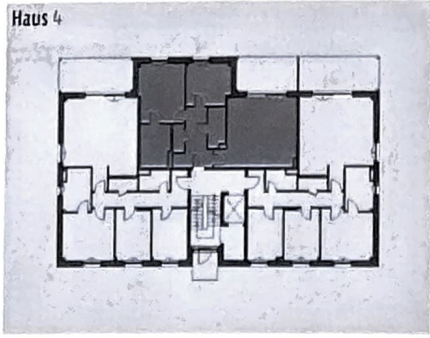

Lage im Objekt