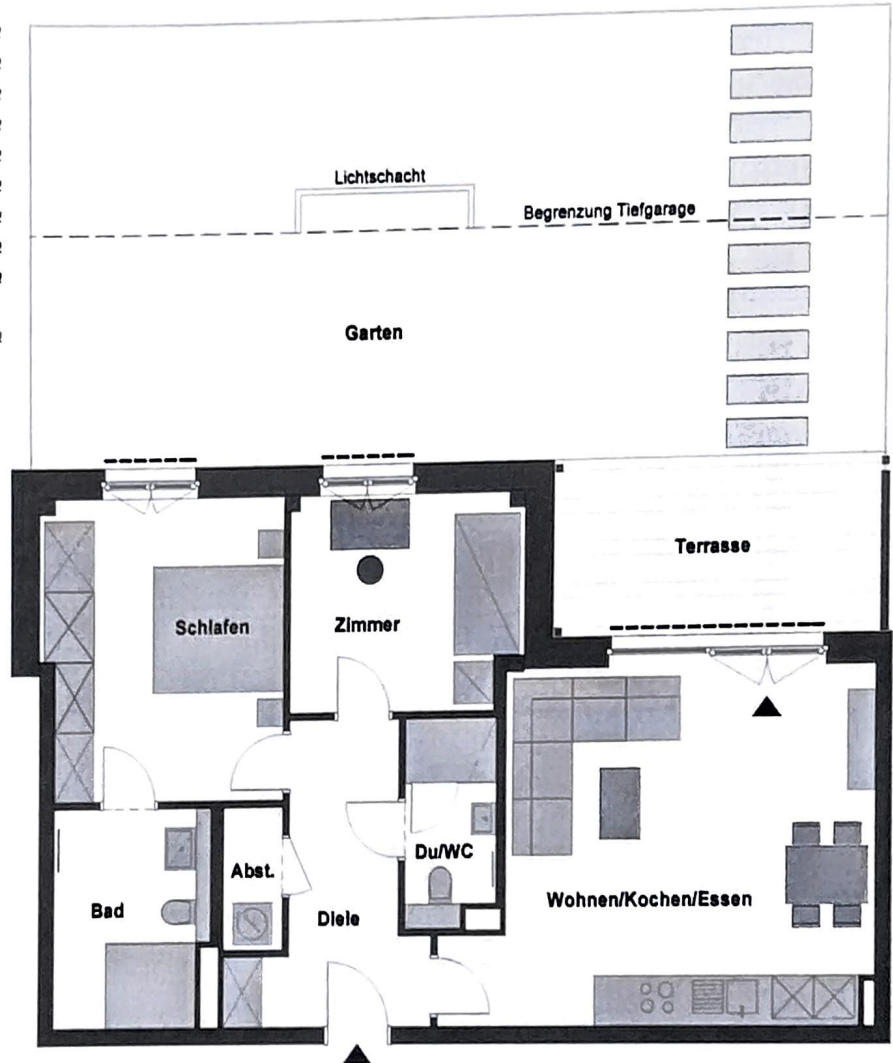

Die Kompasshäuser

Wohnen
52° am Wasser
in Berlin-Grünau
NORD*

Haus 4, Erdgeschoss,
3 Zimmer, 82,80 m², WE 41, barrierefrei nach BauO Bln

Wohnen / Kochen / Essen	28,68 m²
Zimmer	10,61 m²
Schlafen	15,64 m²
Flur	8,90 m²
Du/WC	3,93 m²
Bad	7,23 m²
Abstellraum	1,83 m²
Terrasse (50%)	5,98 m²
Gesamt	82,80 m²
Garten	91,20 m²

Legende:

- abgehängte Decke
- Sonnenschutz Rollläden
- Sonnenschutz Raffstore
2. Rettungsweg
- Zuwegung für
- Anleitung Feuerwehr