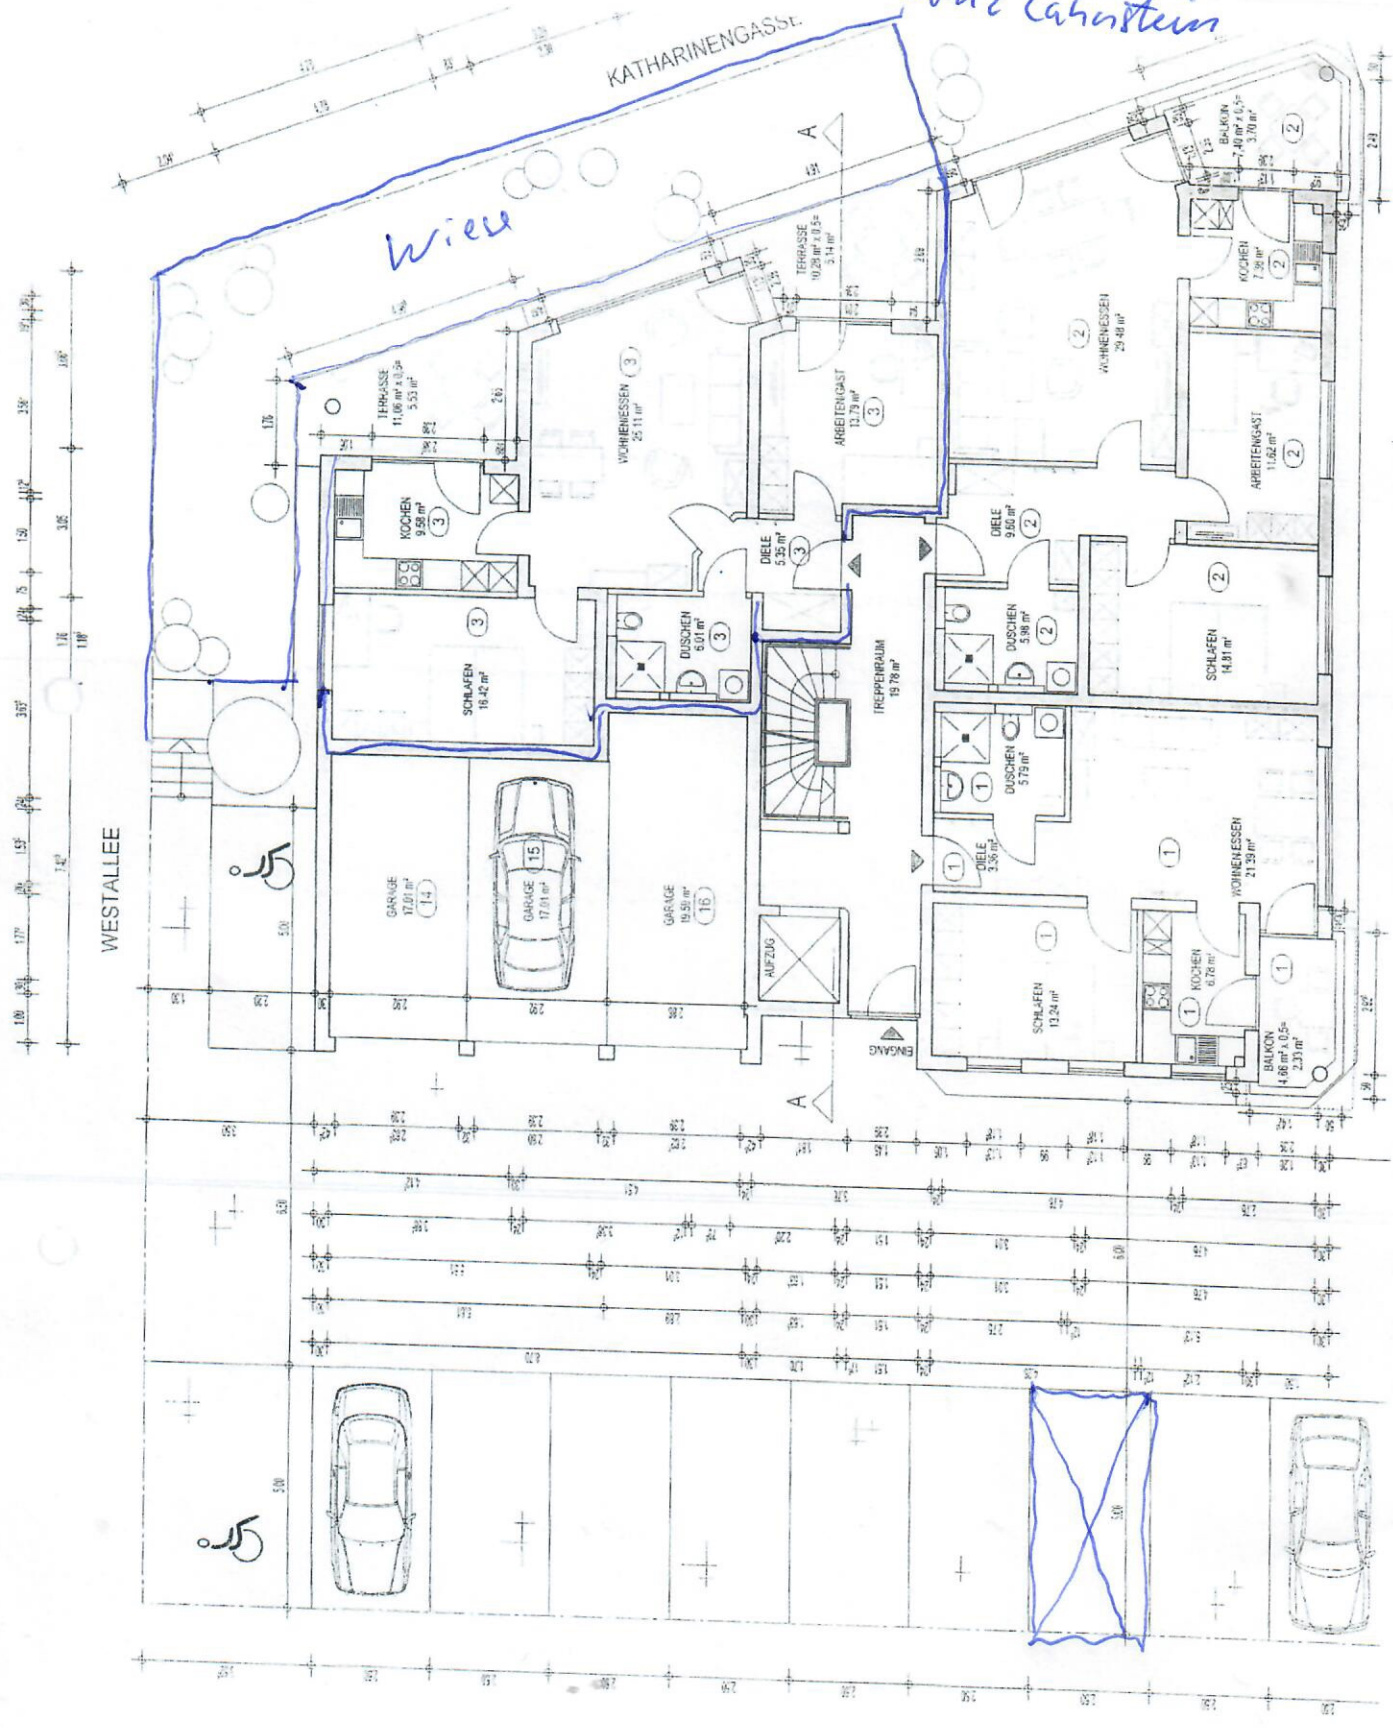

5g.

Westaltee Wohn 3

Sonst. Naturstein

Keller geschloß
 Westallee 22
 56112 Casulda