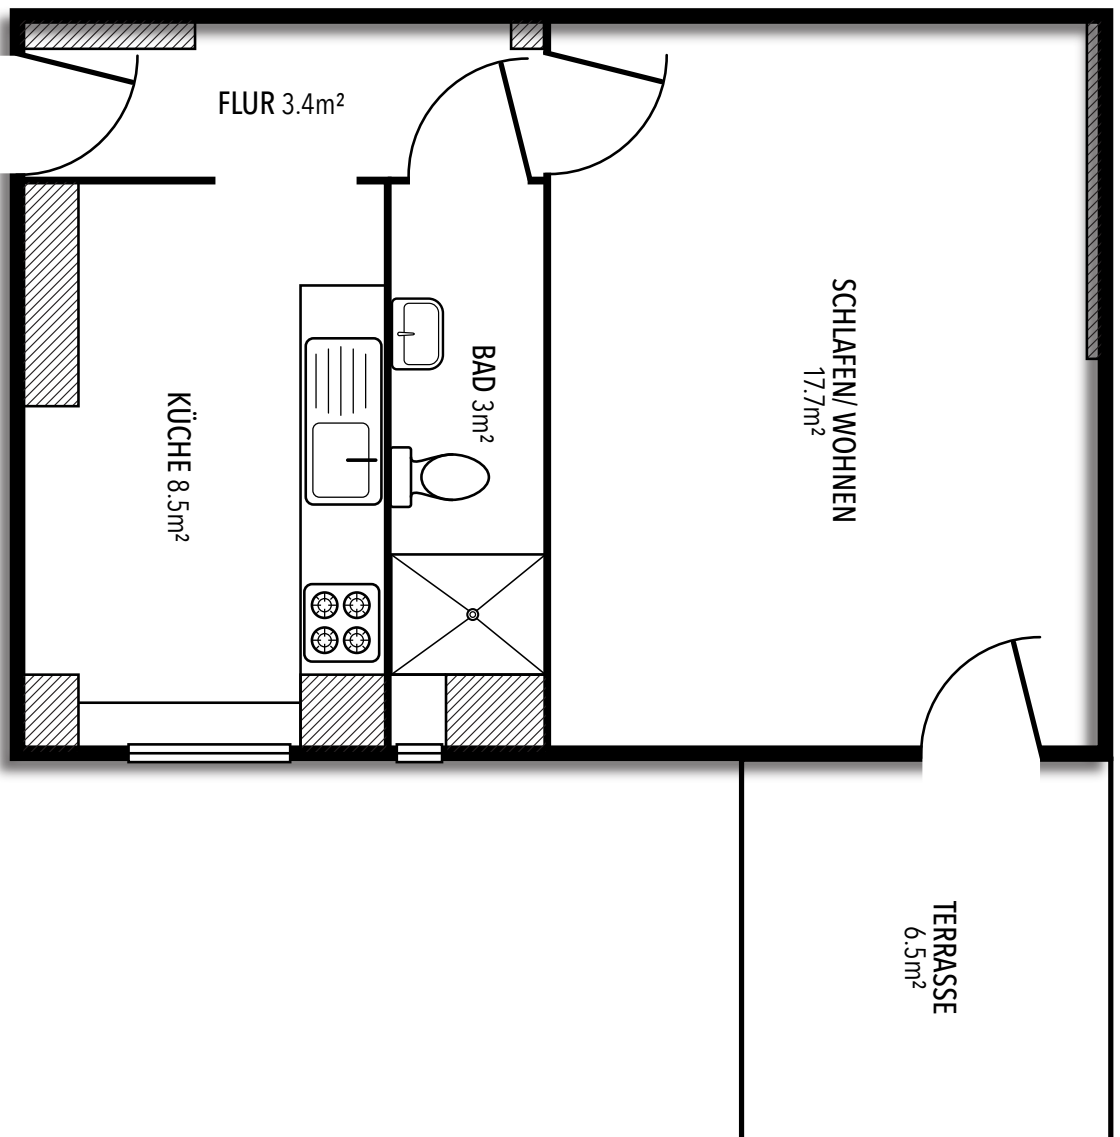

BODDINSTRASSE 61, 12053 BERLIN

**GESAMTFLÄCHE : 35.85M<sup>2</sup>**