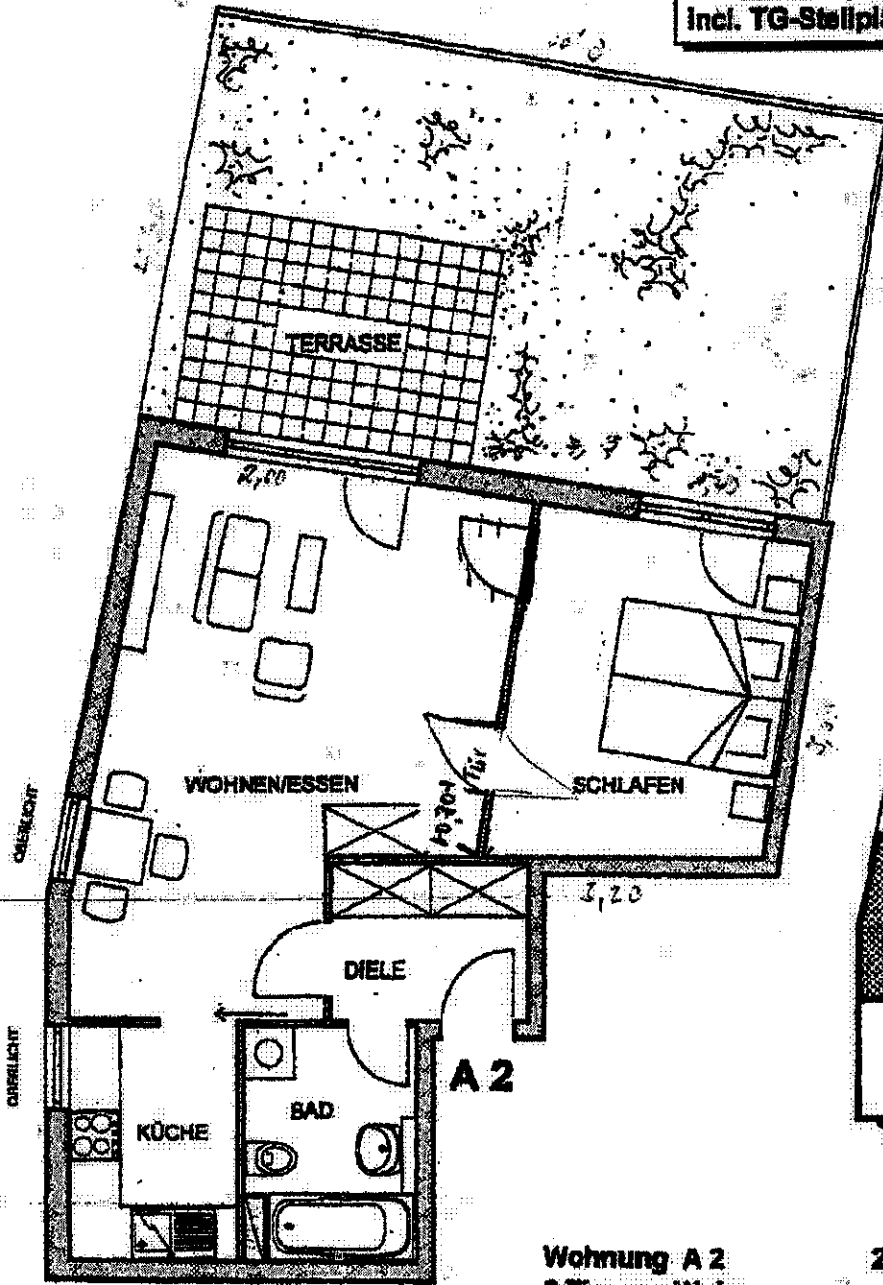

2-Zimmer-Wohnung mit Dachterrasse

**Gesamtkaufpreis
incl. TG-Stellplatz DM**

**Wohnung A 2
2-Zimmer-Wohnung**

2. OBERGESCHOSS

MASSTAB 1:75

Wohnzimmer	26,80 m ²
Schlafzimmer	13,22 m ²
Küche	5,36 m ²
Bad	5,23 m ²
Diele	4,51 m ²
Terrasse 8,75 m ² 1/2 =	4,37 m ²
Wohnfläche	59,49 m²

zuzügl. nicht angerechneter Dachterrasse

30,34 m²

11/97

•132.10 ÜNN

SÜD - NORD - SCHNITT

M 1:200

HAUS A

HAUS B