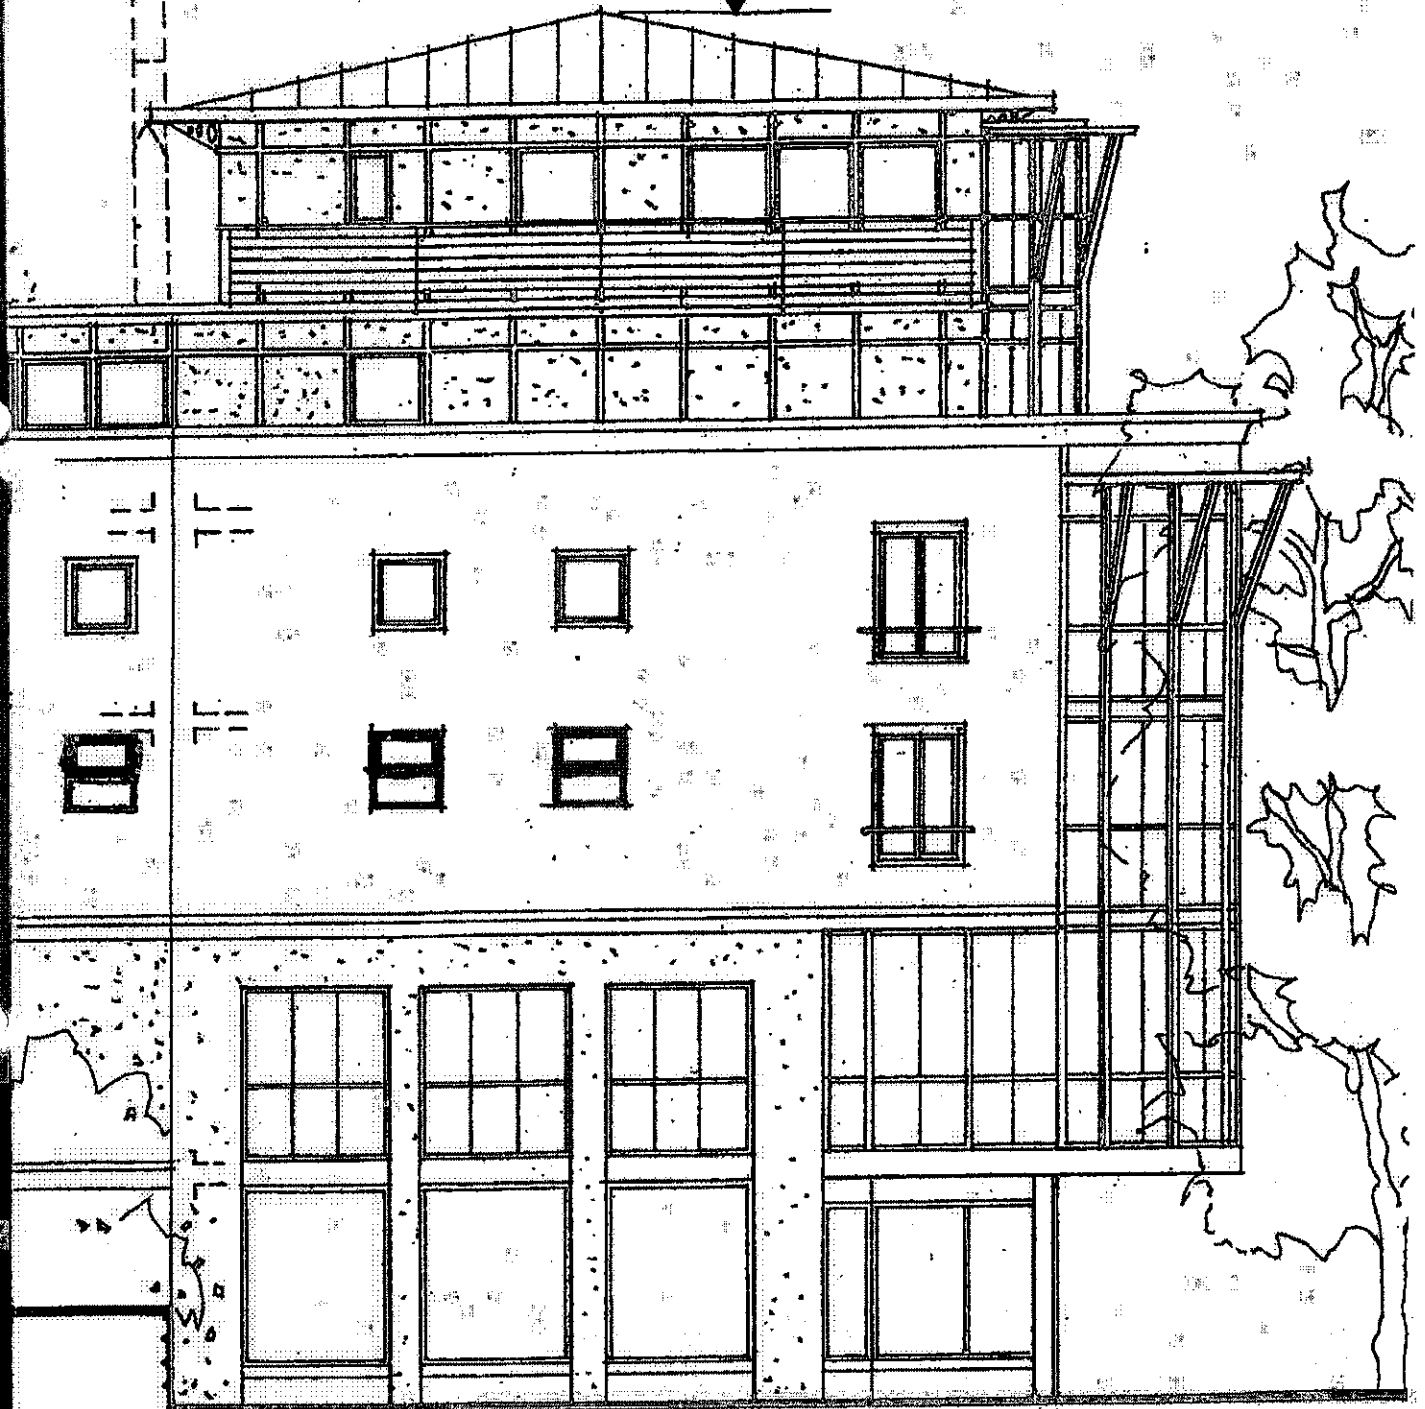

2-Zimmer-Wohnung mit Dachterrasse

**Gesamtkaufpreis
incl. TG-Stellplatz DM**

**Wohnung A 2
2-Zimmer-Wohnung**

2. OBERGESCHOSS

MASSTAB 1:75

Wohnzimmer	26,80 m ²
Schlafzimmer	13,22 m ²
Küche	5,36 m ²
Bad	5,23 m ²
Diele	4,51 m ²
Terrasse 8,75 m ² 1/2 =	4,37 m ²
Wohnfläche	59,49 m²

zuzügl. nicht angerechneter Dachterrasse

30,34 m²

11/97

•132.10 ÜNN

SÜD - NORD - SCHNITT

M 1:200

HAUS A

HAUS B