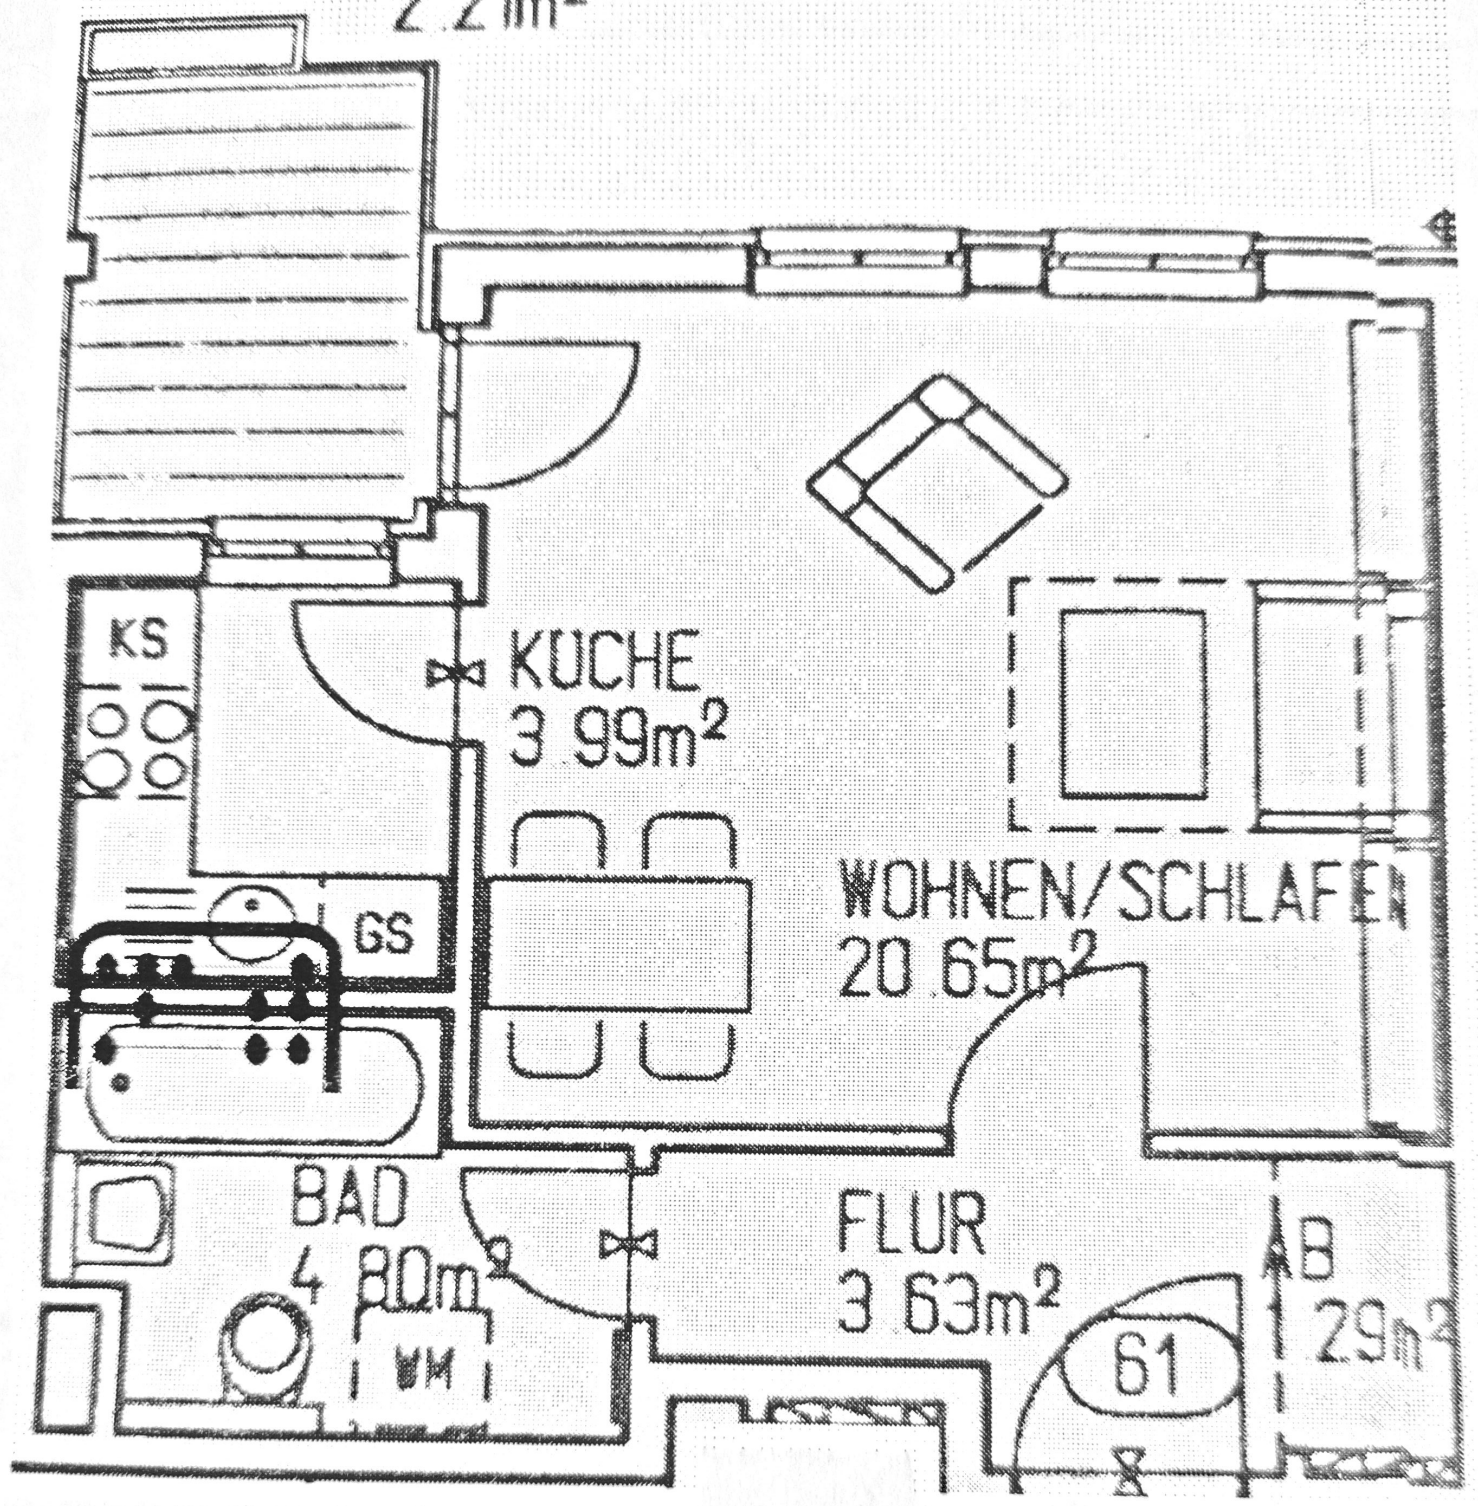

BALKON (0.5)  
2.21m<sup>2</sup>

KS

KUCHE  
3.99m<sup>2</sup>

WOHNEN/SCHLAFEN  
20.65m<sup>2</sup>

BAD  
4.80m<sup>2</sup>

FLUR  
3.63m<sup>2</sup>

AB  
2.9m<sup>2</sup>

61