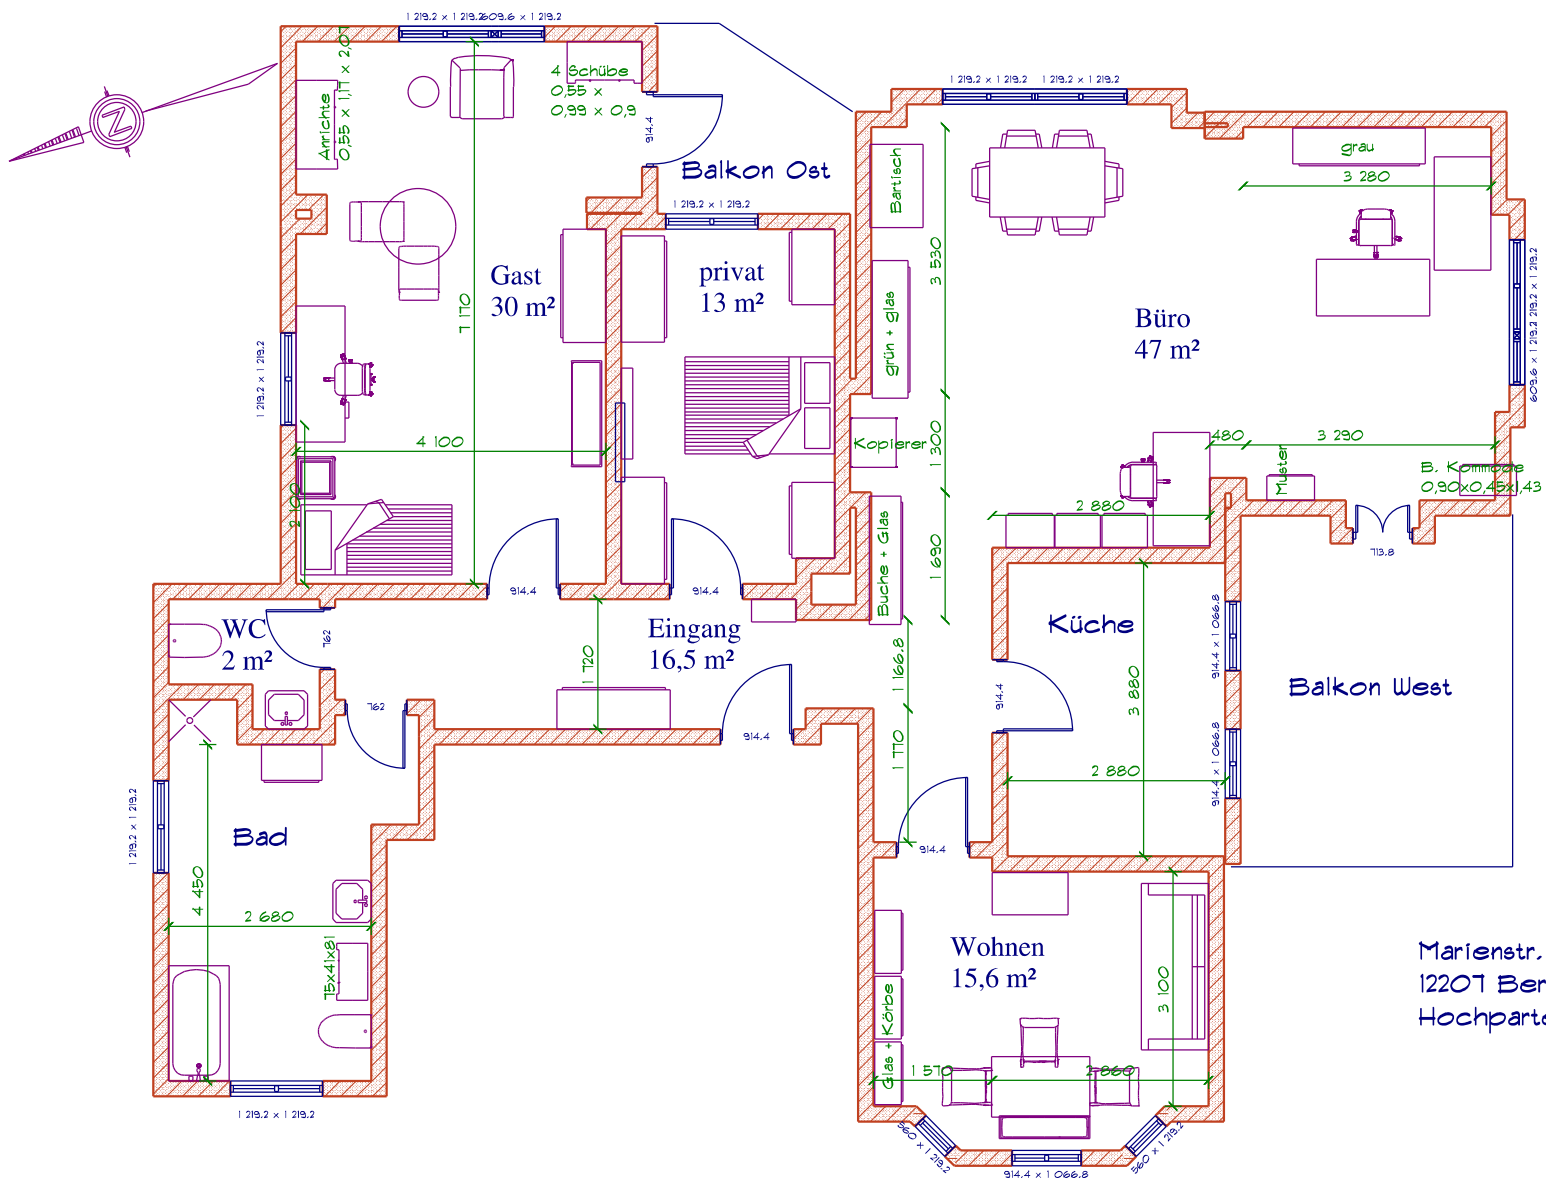

Garten

Marienstr. 2  
12207 Berlin  
Hochparterre