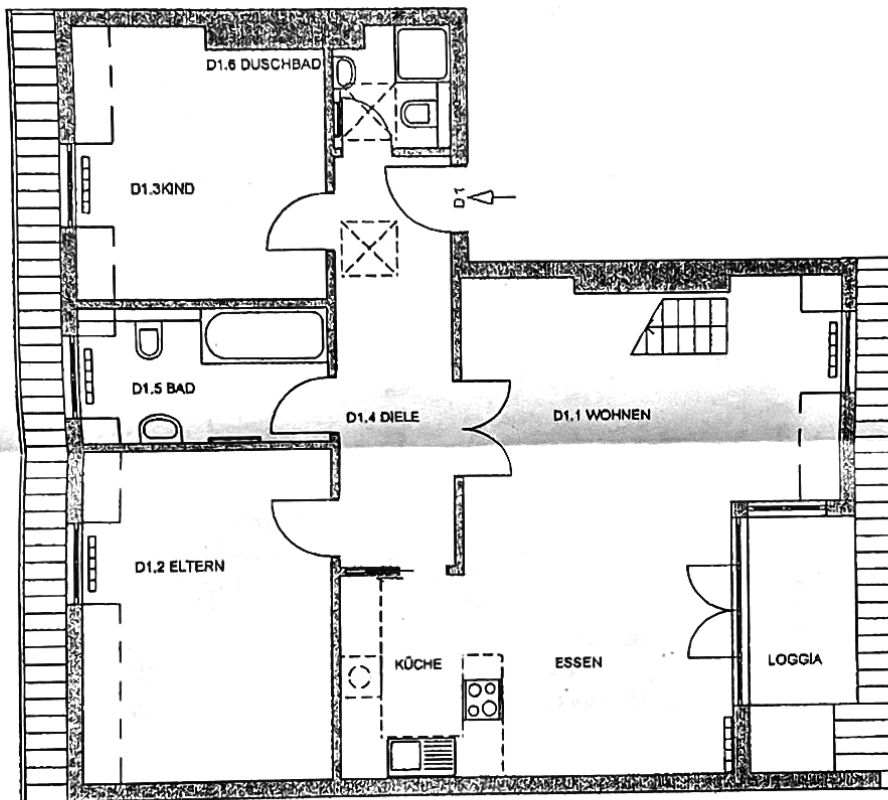

DROYSENSTR. 11, BERLIN  
DACHGESCHOSS WOHNUNG D1, GARTENHAUS

M 1:100

Isolde Kepler Dipl.-Ing. Architektin  
Thomasiusstrasse 24 10557 Berlin

Funk 0172- 38 27 594  
Isolde.Kepler@IK-Architekten.de

Tel 030-715 33 777  
Fax 030-715 33 778