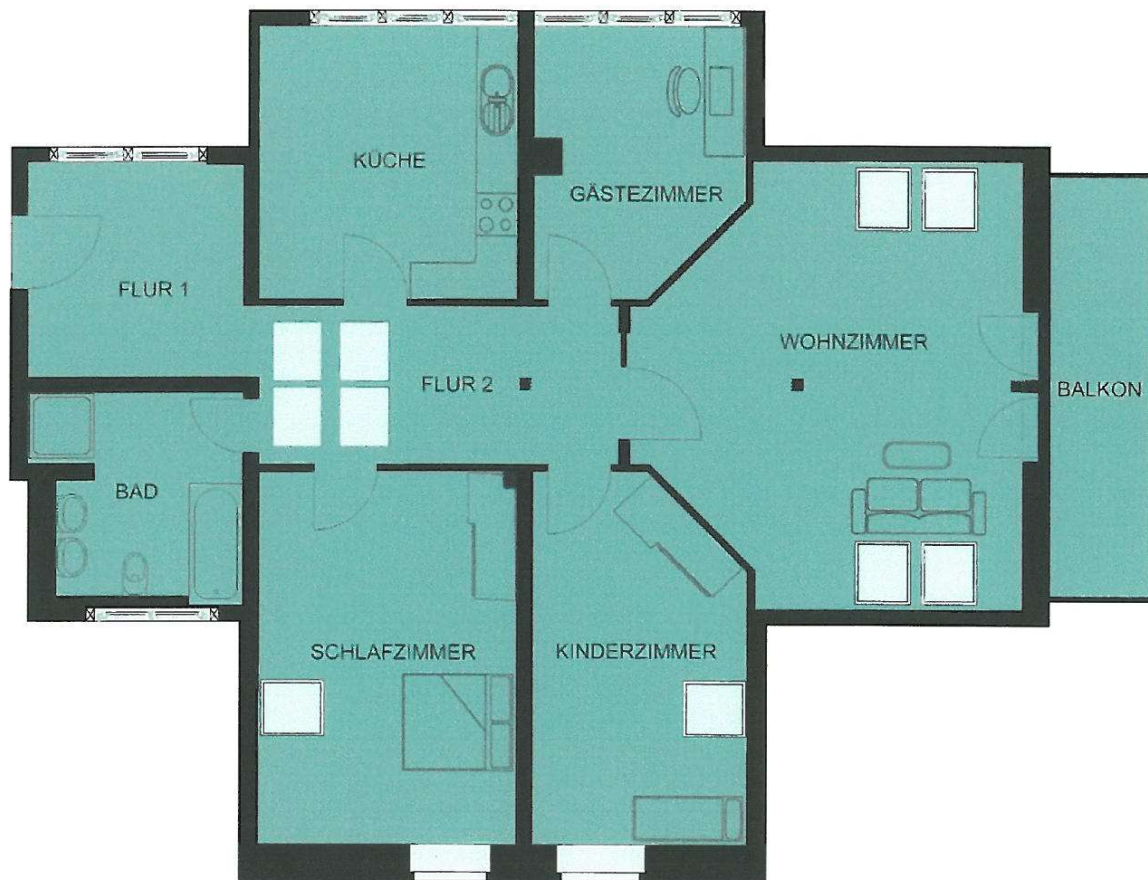

Residenz in Nikolassee

Wohnung 8 - 110,97 m²

Dachgeschoß 110,97 m²

Wohnzimmer	25,07 m ²	Bad	8,46 m ²
Schlafzimmer	16,50 m ²	Flur 1	11,34 m ²
Kinderzimmer	14,09 m ²	Flur 2	9,25 m ²
Gästezimmer	9,80 m ²	Balkon ½	4,23 m ²
Küche	12,24 m ²		