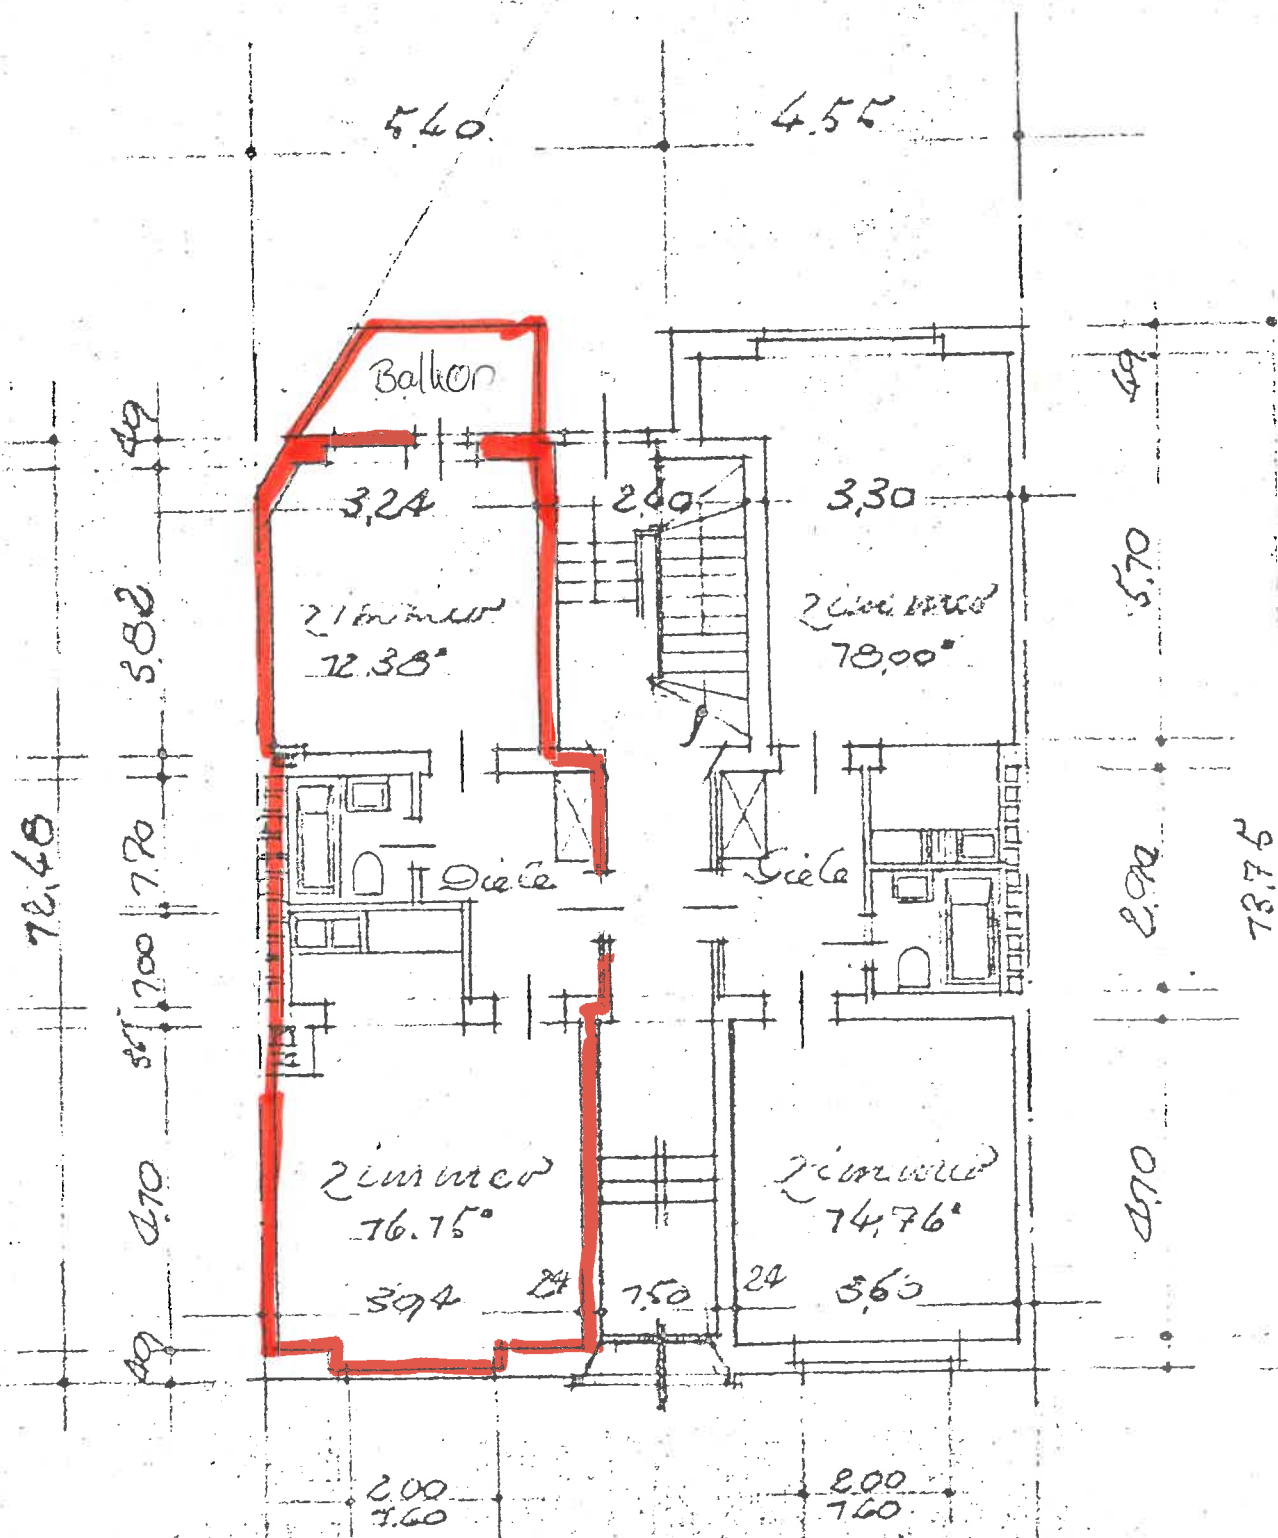

DES HAUSES BACHSTRASSE

Die angegebenen Raum-Maße sind nicht verbindlich, sie weichen etwas von den wirklichen Maßen ab.
 Die Gesamtgröße der Wohnung einschl. Mansarde = 47,23 qm

rucken