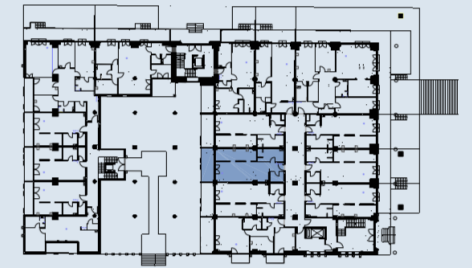

Grundriss Erdgeschoss

Wohnung 3

Wohnen/Essen	22,25 m ²
Kochen	9,23 m ²
Schlafen	15,49 m ²
Bad	9,89 m ²
AR	4,49 m ²
Flur	4,01 m ²
Loggia	6,78 m ²
	72,14 m