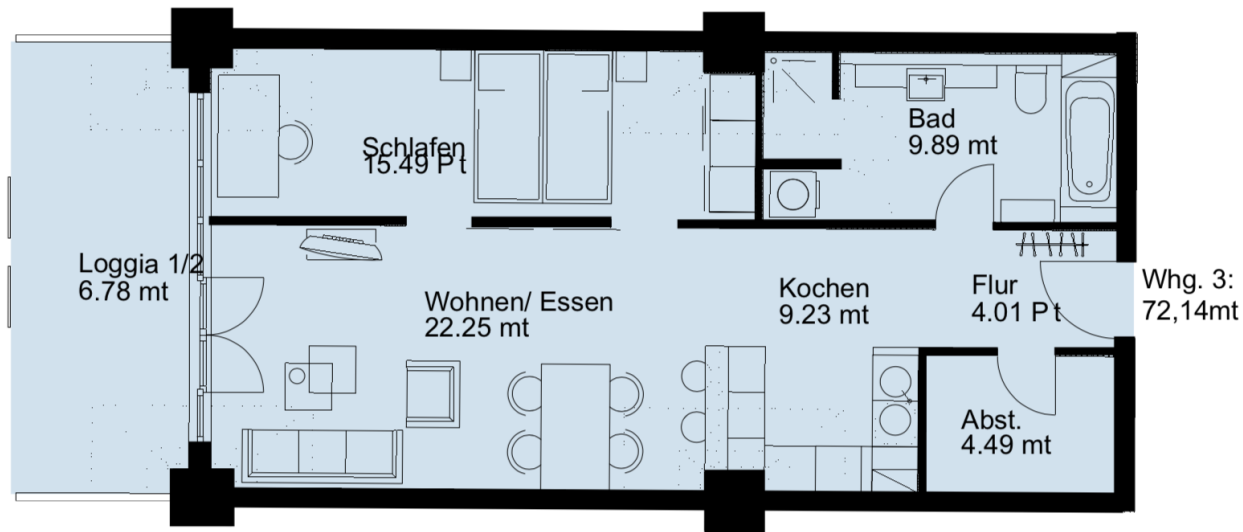

Grundriss Erdgeschoss

Wohnung 3

Wohnen/Essen	22,25 m ²
Kochen	9,23 m ²
Schlafen	15,49 m ²
Bad	9,89 m ²
AR	4,49 m ²
Flur	4,01 m ²
Loggia	6,78 m ²
	72,14 m