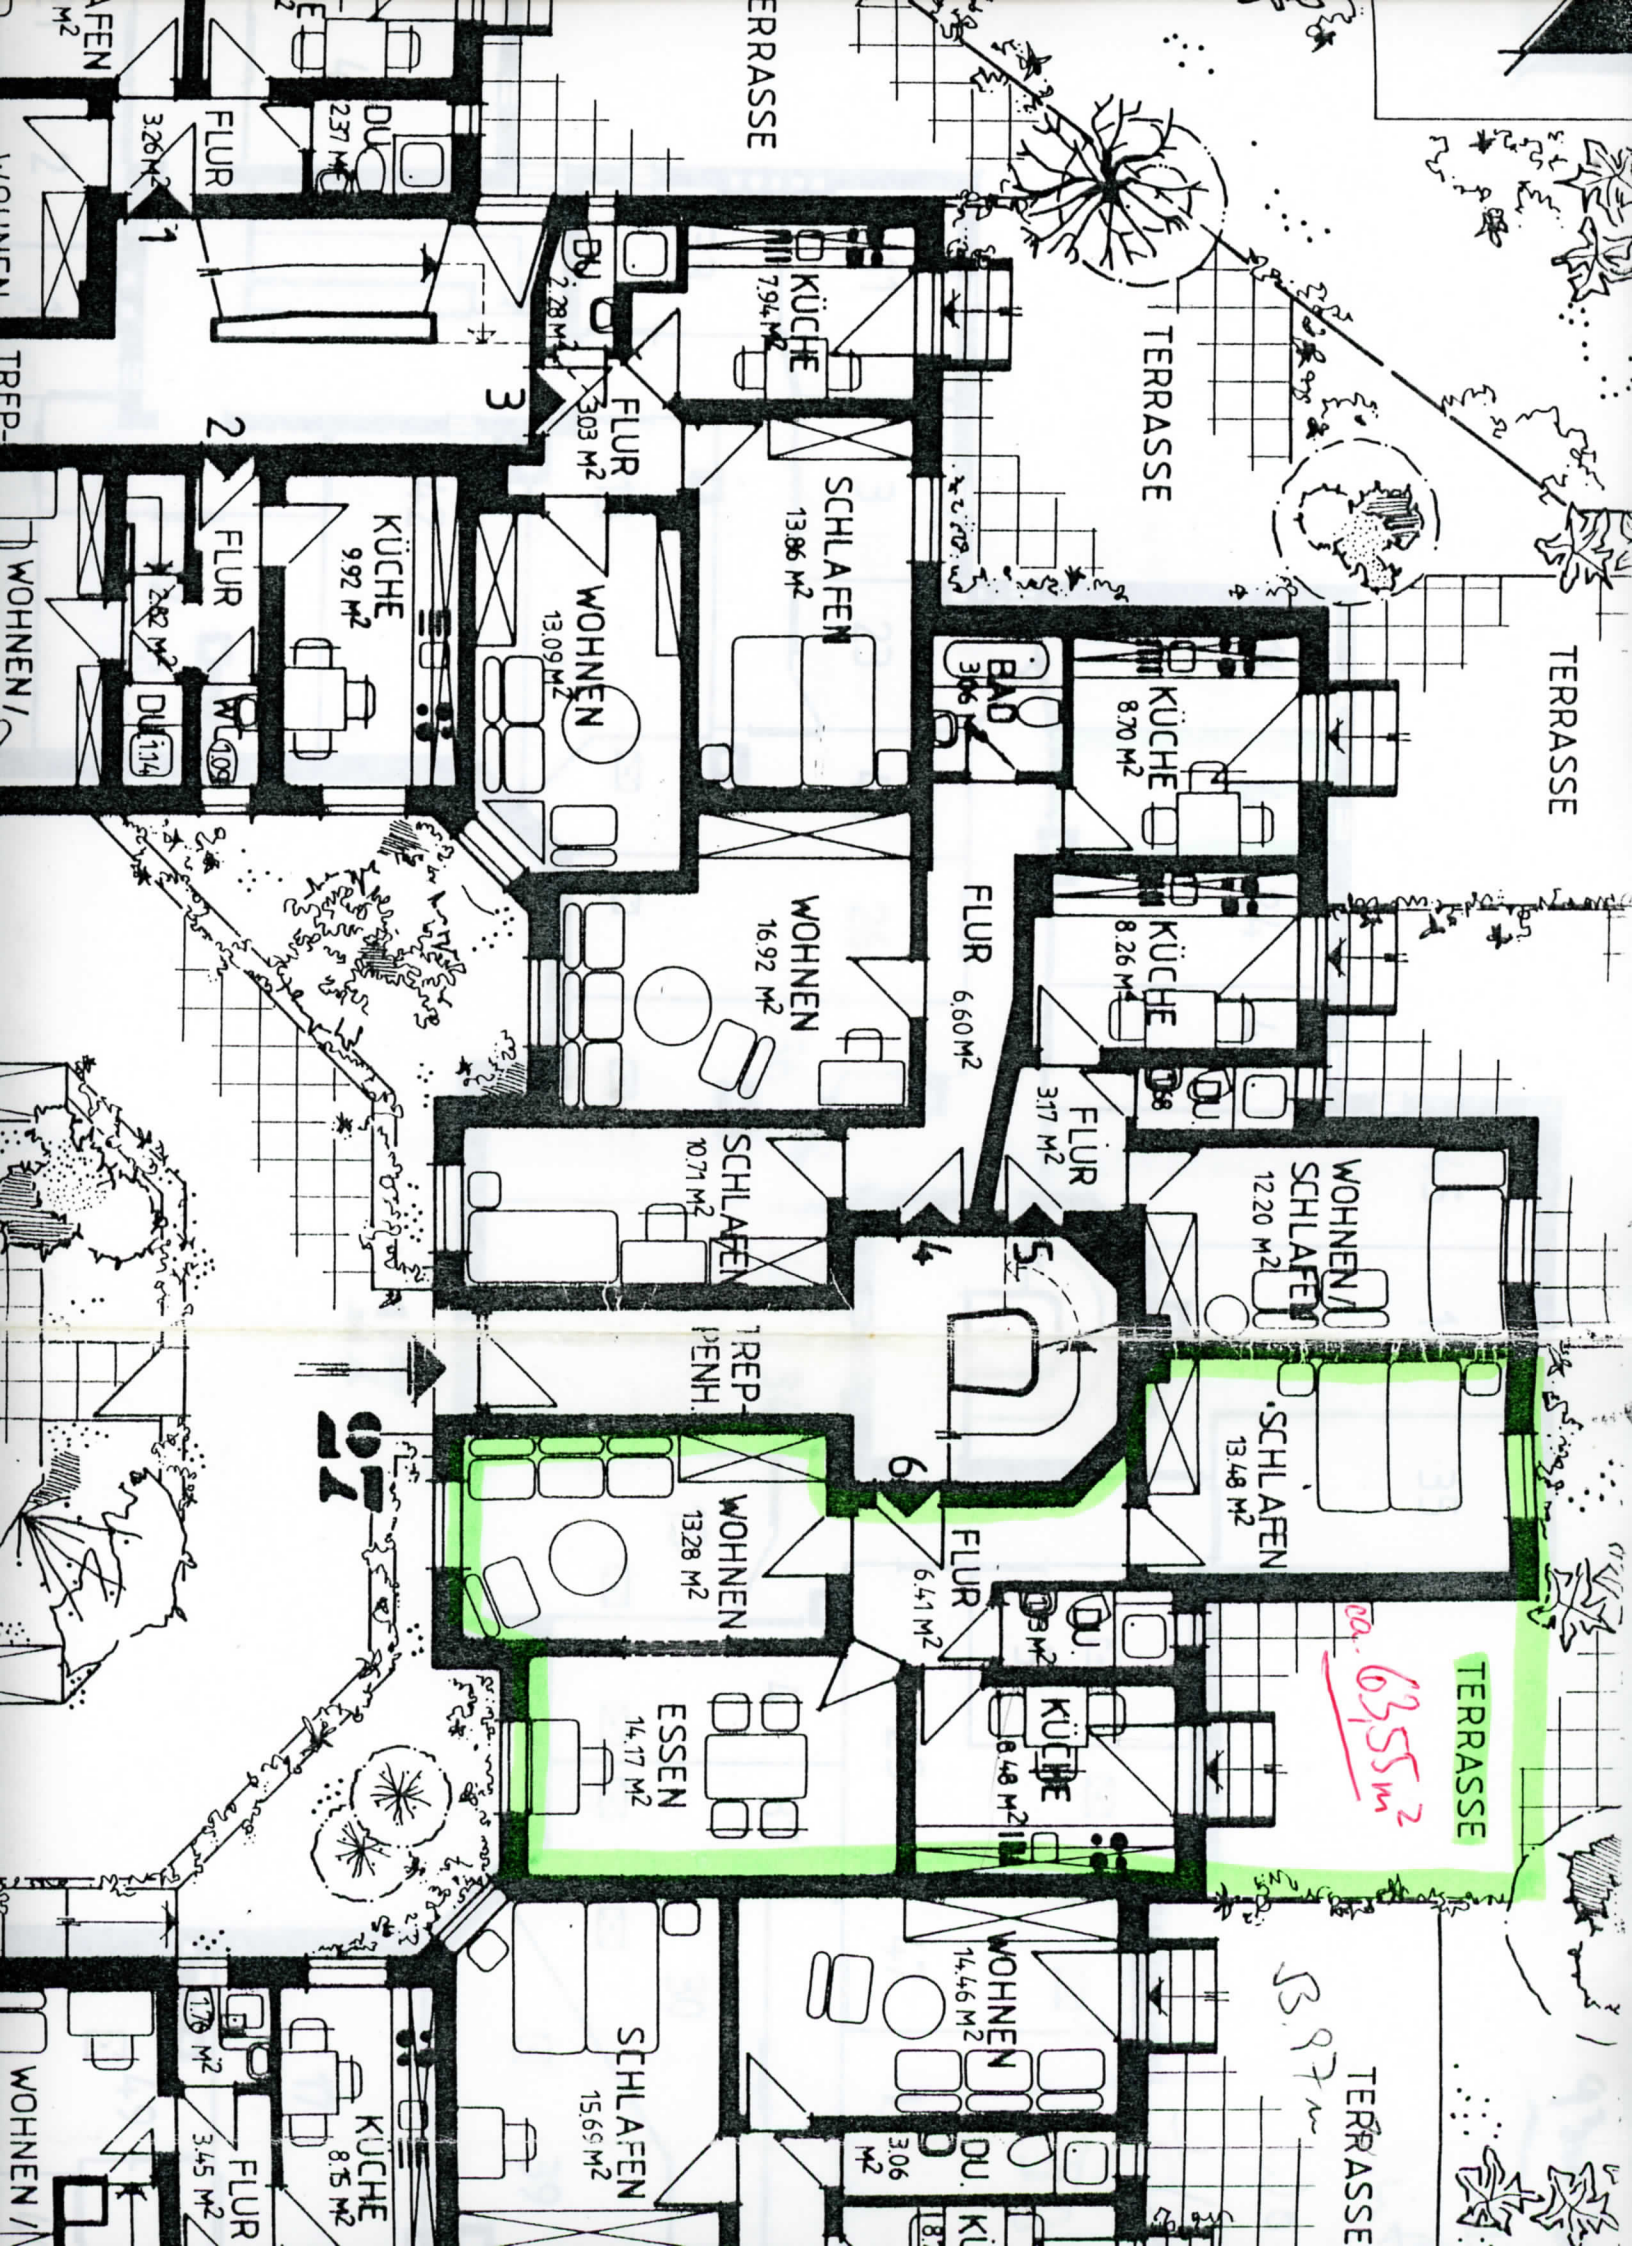

TERRASSE

TERRASSE

TERRASSE

TERRASSE

3,97m

ca. 63,55 m²

TERRASSE

SCHLAFEN
15,65 M²

WOHNEN
14,46 M²

DU
3,06 M²

KÜCHE
1,8 M²

FLUR
3,45 M²

KÜCHE
8,5 M²

WOHNEN

ESSEN
14,17 M²

WOHNEN
13,28 M²

TREPPENH.

SCHLAFEN
10,71 M²

WOHNEN
16,92 M²

WOHNEN
13,09 M²

SCHLAFEN
13,86 M²

KÜCHE
7,94 M²

FLUR
3,03 M²

DU
2,28 M²

KÜCHE
9,92 M²

FLUR
2,82 M²

DU
2,37 M²

FLUR
3,26 M²

TREPPENH.

WOHNEN

WOHNEN

WOHNEN