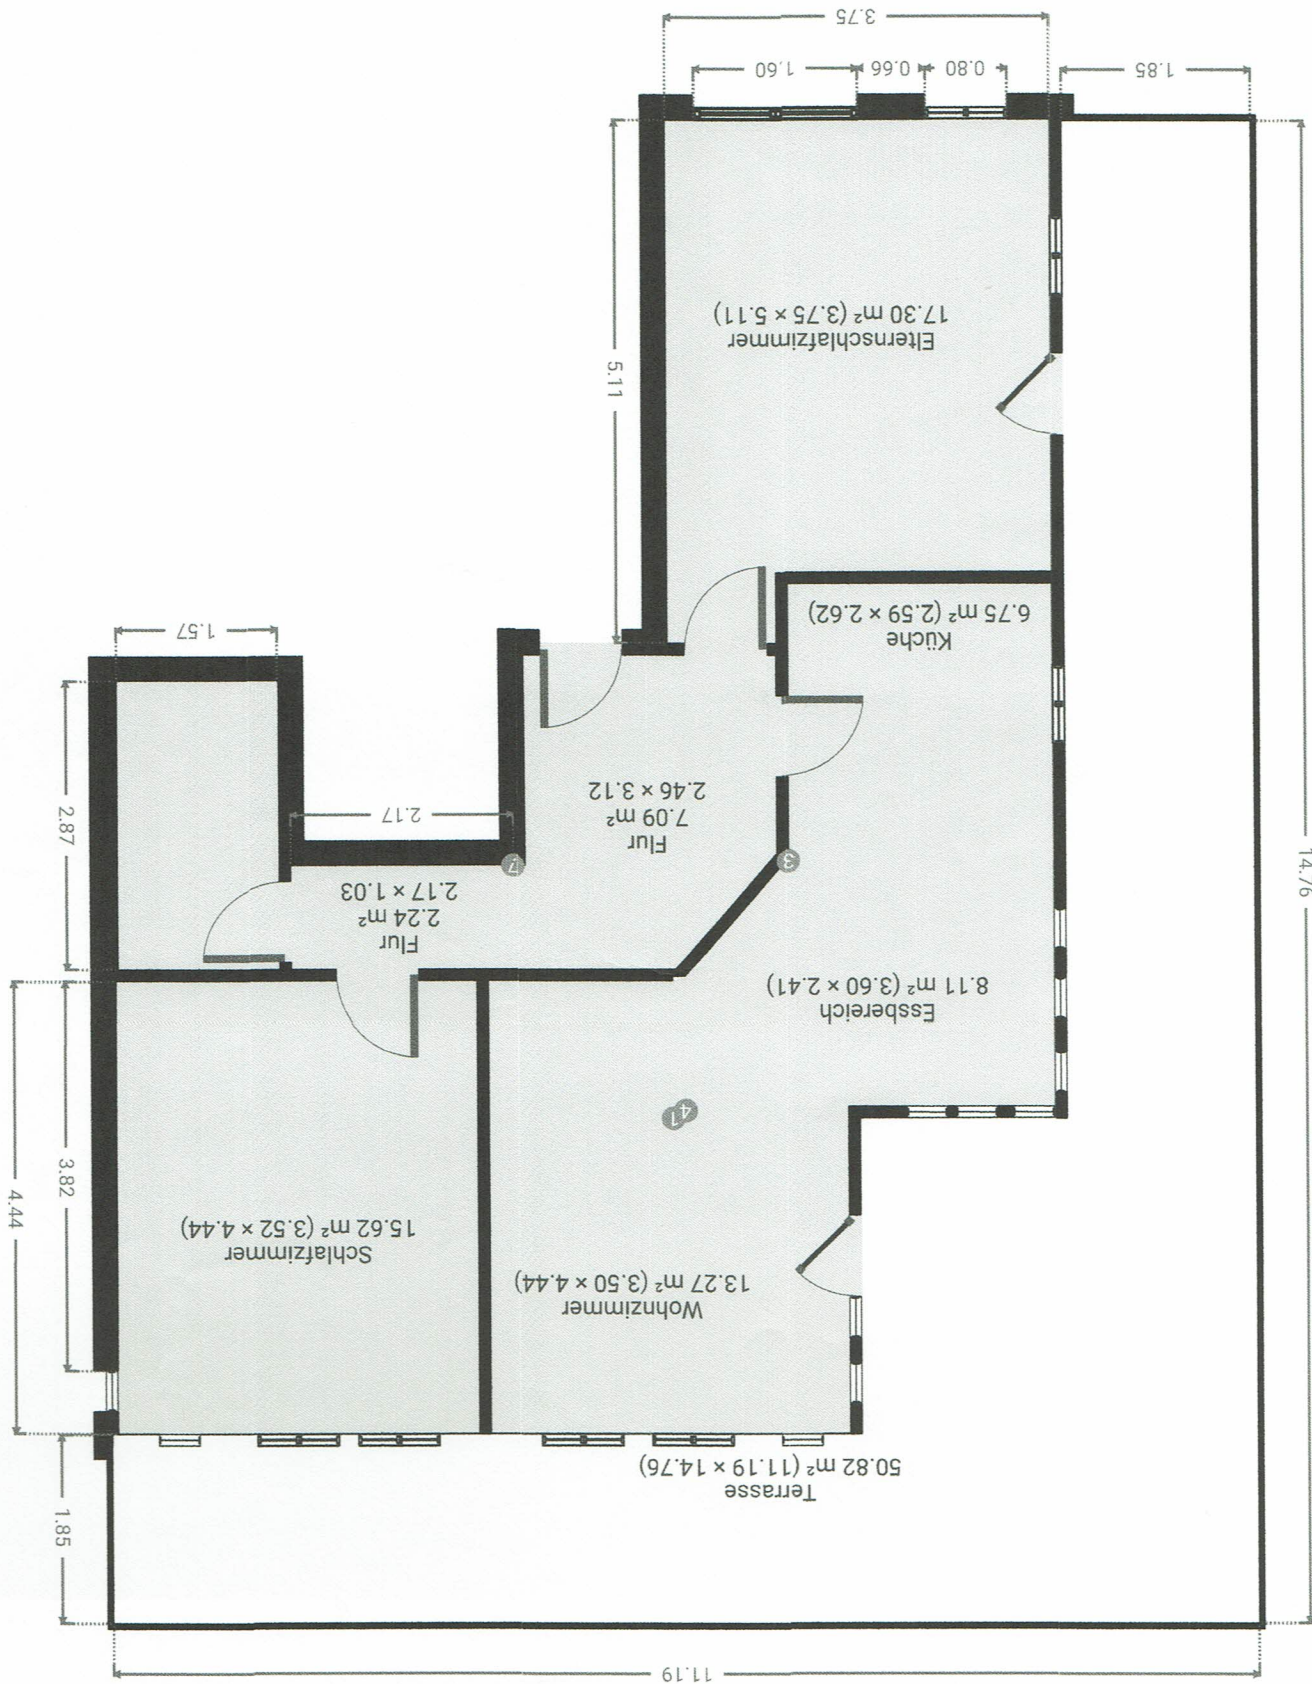

01258468

magioplan

GESAMTFLÄCHE: 74.83 m² • WOHNBEREICH: 100.24 m² • STÖCKWERKE: 1 • RÄUME: 4

▼ Dach

GESAMTFLÄCHE: 74.83 m² • WOHNBEREICH: 100.24 m² • RÄUME: 4

Haftungsbeschränkungen gelten gemäß den Vertragsbestimmungen der on-geo GmbH