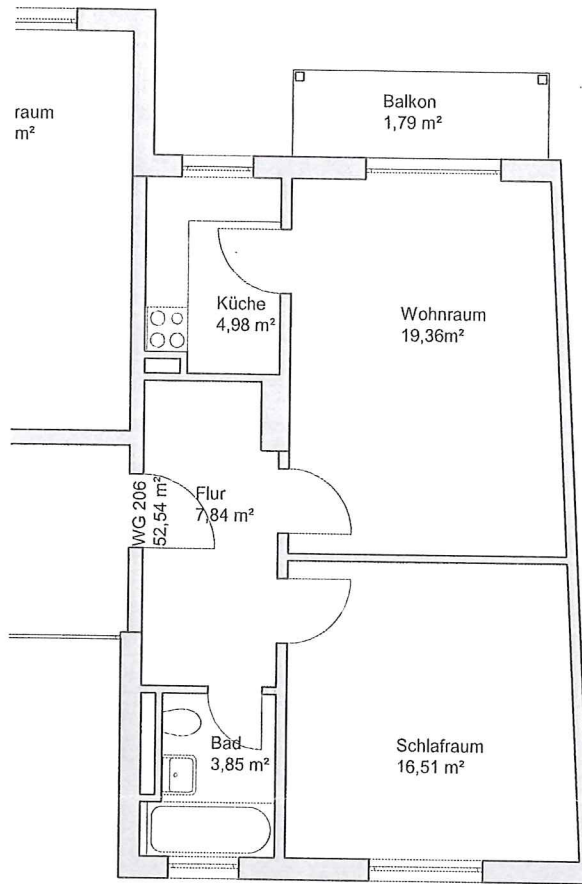

2019

12.12

Wohnanlage in Berlin-Schönefeld
Angerstraße 13

206

Haus 22
Wohnung 206

M 1:100
2. OG

TG 73