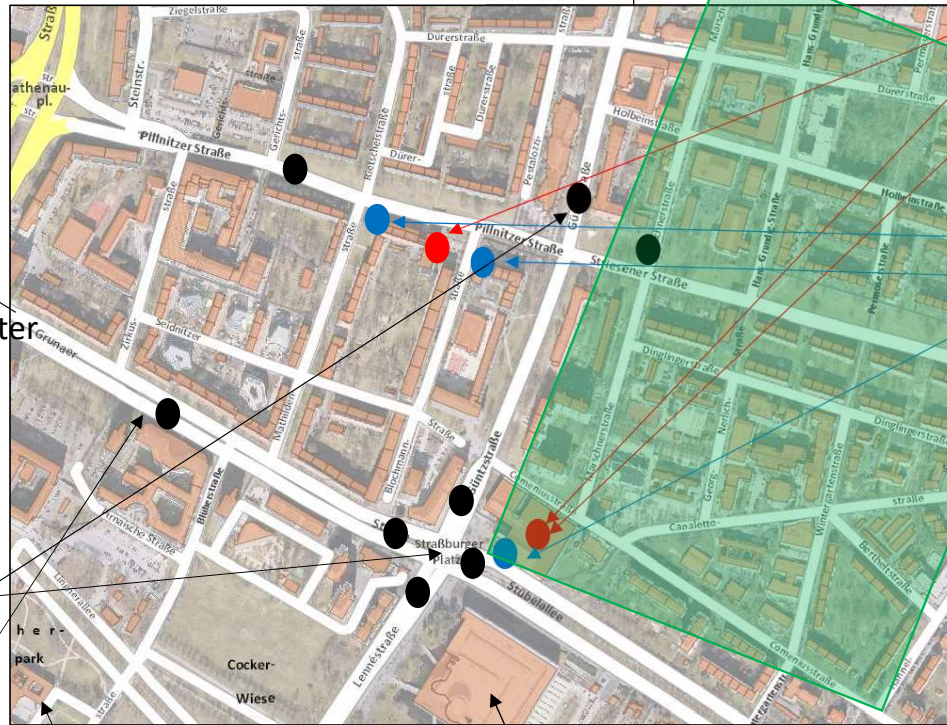

Umgebungskarte/ environment map

Neustadt/ scene quarter

Altstadt/City Center

Supermarkt/grocery
CAP - Mo-Sa - 8:00-20:00 Uhr
REWE - Mo-Sa - 6:00-22:00 Uhr
Aldi - Mo-Sa - 8:00-20:00 Uhr

Restaurant/restaurant
Call a Pizza - Mo-So - 11:00-22:00 Uhr
Schnizz - Mo-So - 11:00-21:00 Uhr
Asia - Mo-Sa - 9:30-20:00 Uhr

Kostenfreies Parken/Free parking

Haltstellen /Transportation
Straßburger Platz
St.-Benno Gymnasium
Deutsches Hygiene Museum
www.dvb.de

Deutsches Hygiene Museum

Gläserne Manufaktur (VW)

Please check also on your side. Maybe some information changed