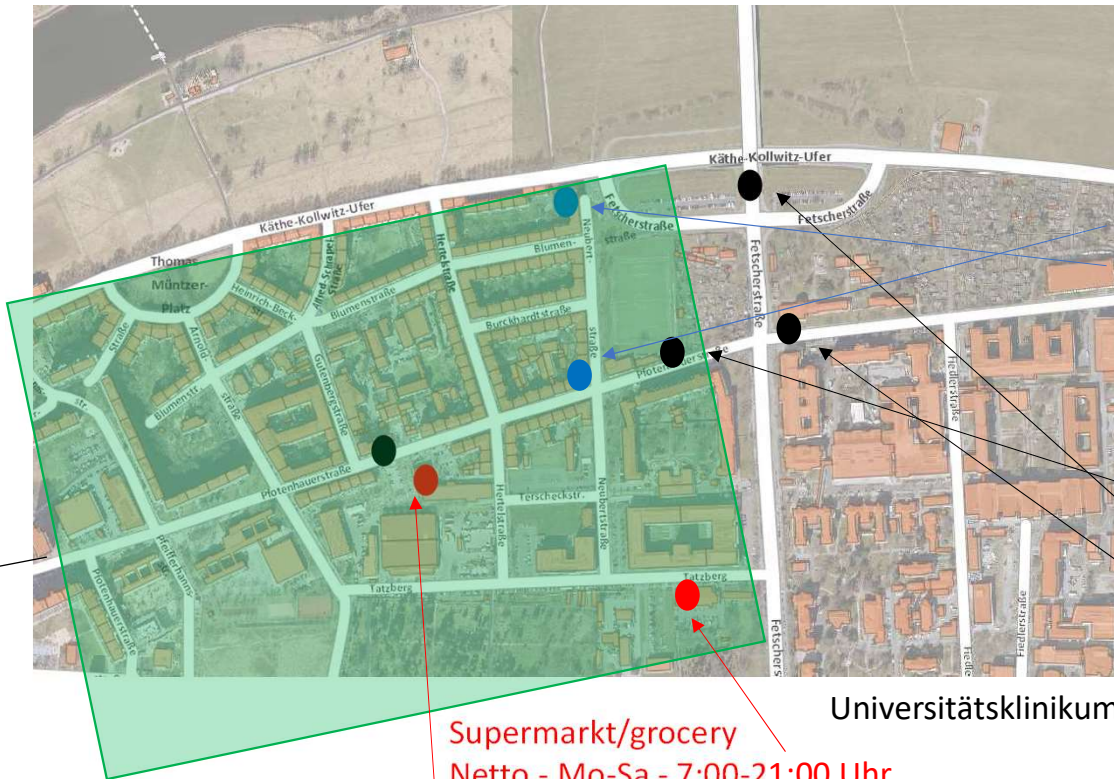

Umgebungskarte/ environment map

Neustadt/ scene quarter

Waldschlößchenbrücke

Elbe

Restaurant/restaurant

Aslan Kebab Haus- Mo-So - 11:00-22:00 Uhr

Pizzeria Fantina - Mo-Fr - 11:30-14:30 Uhr

Mo-So - 18:00-22:00 Uhr

Kostenfreies Parken/
Free parking

Altstadt/City Center

Haltstellen /Transportation

Neubertstraße

Käthe-Kollwitz-Ufer

Pfotenhauerstraße

www.dvb.de

Universitätsklinikum

Supermarkt/grocery

Netto - Mo-Sa - 7:00-21:00 Uhr

Diska - Mo-Sa - 7:00-20:00 Uhr

Please check also on your side. Maybe some information changed