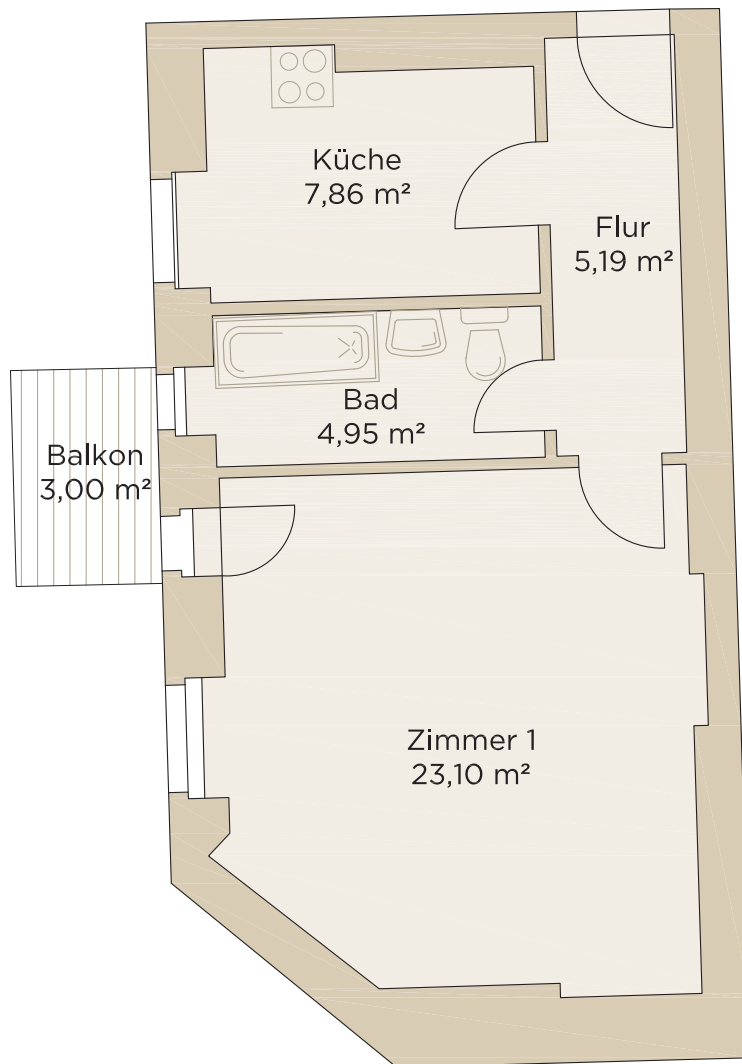

ZIEGERT

WE 13

SCHILLERSTRASSE 64
SEITENFLÜGEL 1. OG RECHTS

1 ZIMMER

CA. 42,60 M²

SCHILLERSTRASSE 64

Die Balkone sind zu 50% in die Wohnfläche eingerechnet.

DIE GRUNDRISSE