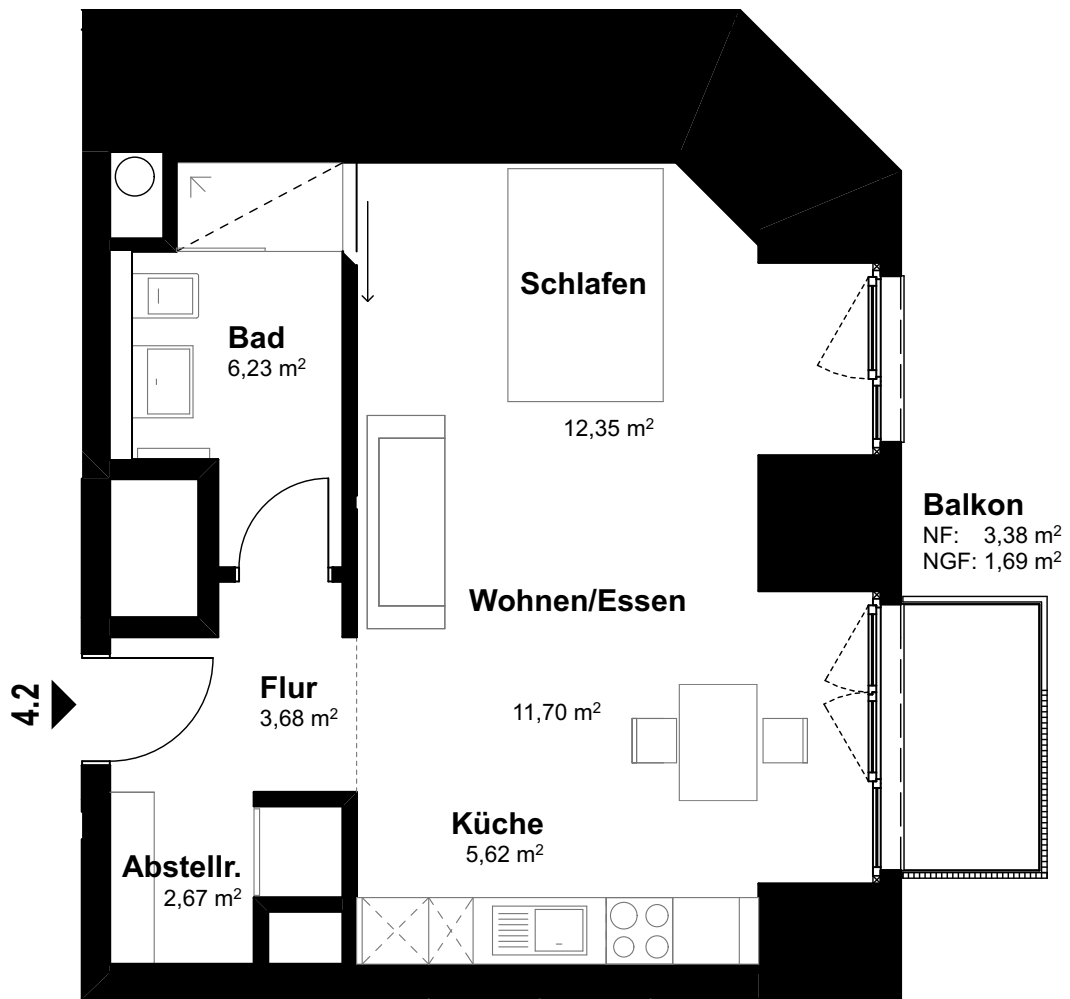

**WE 4.2**

**4. Obergeschoss (Ost)**

1-Zimmer-Wohnung

Wohnfläche: ca. 44 m<sup>2</sup>

TYP B