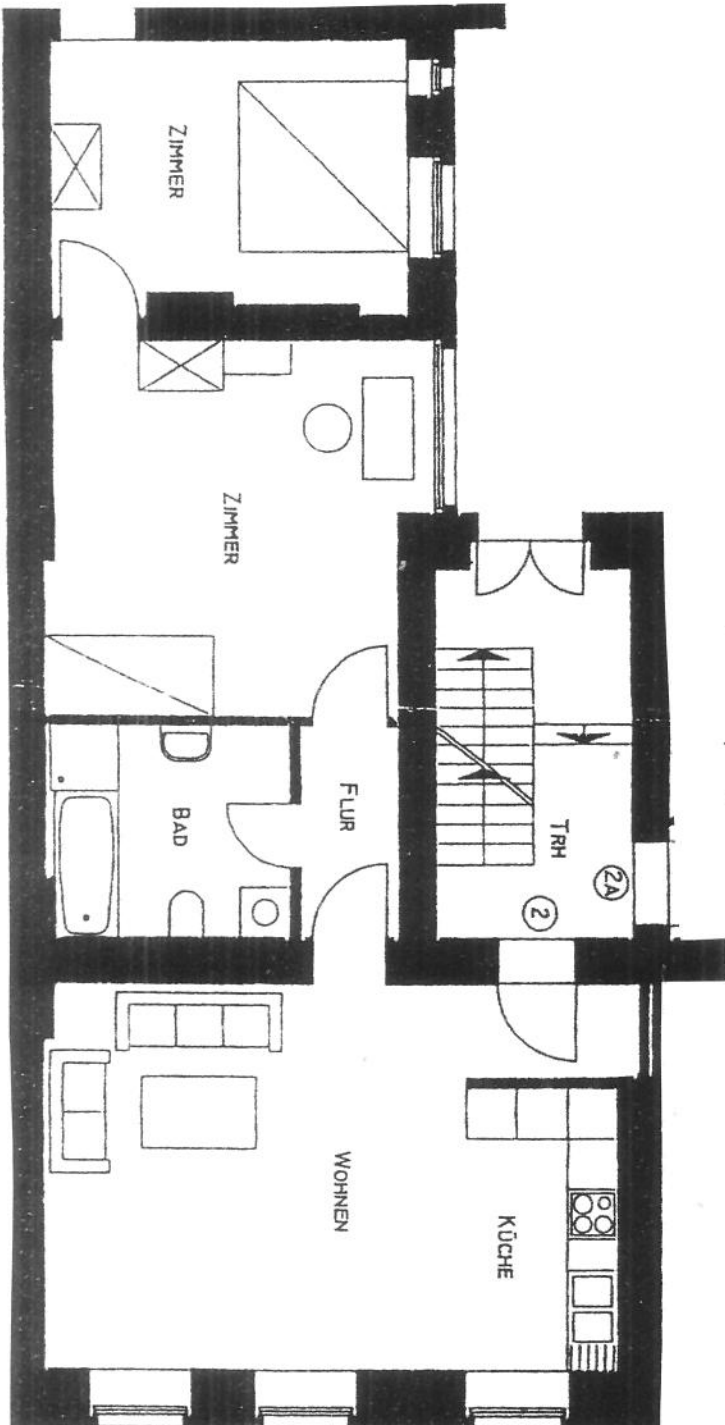

Rykestraße 18, 10405 Berlin

Grundriss Wohnung Nr. 2, EG

74,64 qm

Terrasse / Garten  
ca. 35 qm