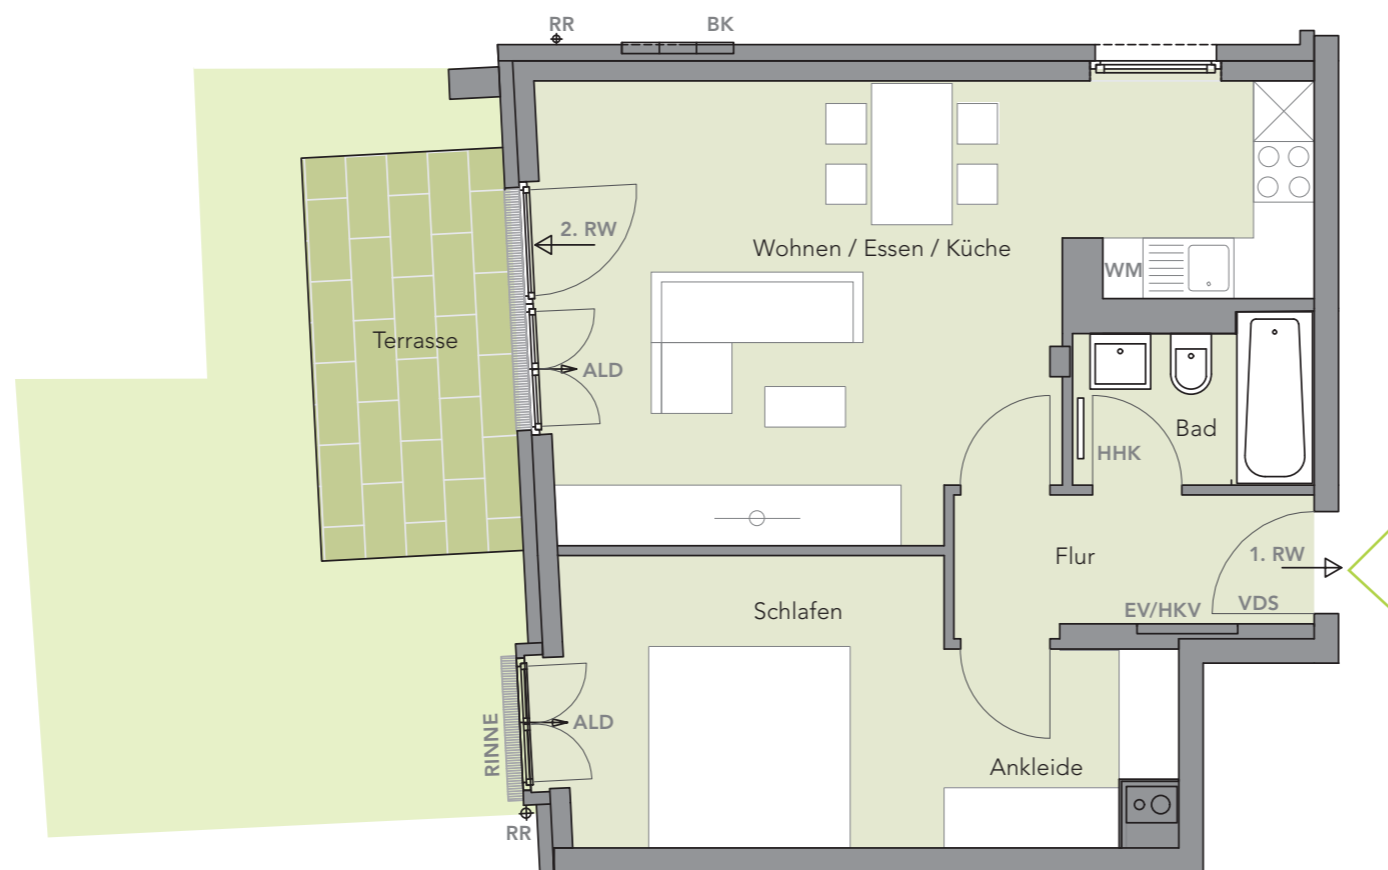

WOHNUNG 1
 2-ZIMMER
 ERDGESCHOSS

Wohnen / Essen / Küche	28,29 m ²
Schlafen	11,37 m ²
Ankleide	4,19 m ²
Bad	3,77 m ²
Flur	4,71 m ²
Terrasse (50%)	4,00 m ²
Gartenfläche	22,47 m ²
Wohnfläche gesamt	56,33 m²

- Legende**
- RR Regenfallrohr
 - BE Bodeneinlauf
 - WM/WT Waschmaschine/Kondenstrockner
 - HK Heizkörper
 - VDS Vollwandig,dicht- und selbstschließend
 - KS Kühlschrank
 - LS Lichtsacht
 - HV/EV Heiz-und Elektroverteiler
 - DFF Dachflächenfenster
 - RW Rettungsweg
 - NA Notüberlauf