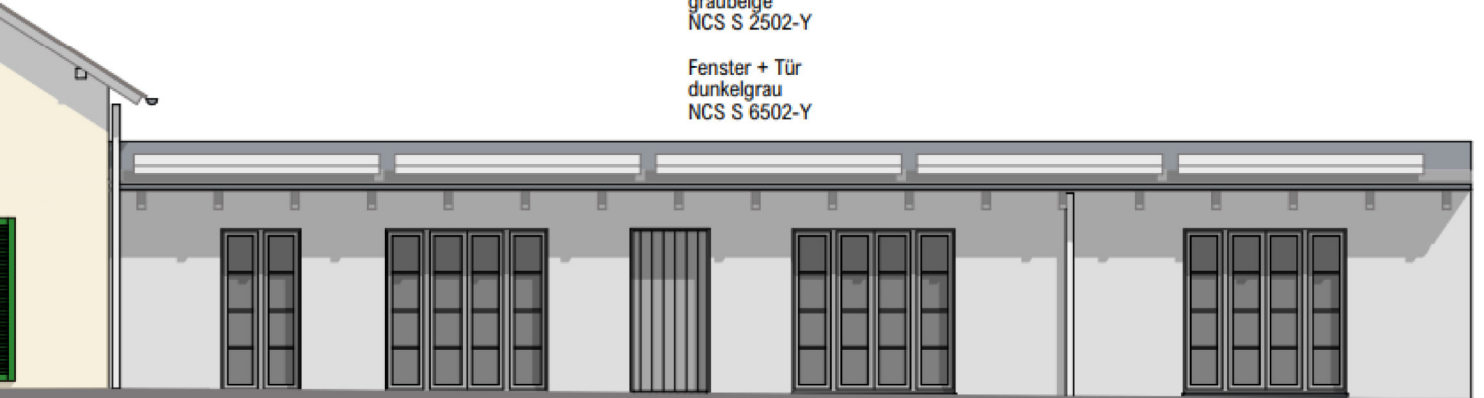

Fassadenfond Glattputz
hellbeige NCS S 1002-Y

Fenster dunkeloliv
NCS S 6010-G10Y

Fenster + Holzteile weiß

Fassadenfond
Glattputz
graubeige
NCS S 2502-Y

Fenster + Tür
dunkelgrau
NCS S 6502-Y

Ansicht Südwest

Remise Ferienwohnung 2

Laundry/Waschen

Fitness / Big TV

ng 1

1,05⁵ 27 18

TH
4,65 m²

Solarmodule