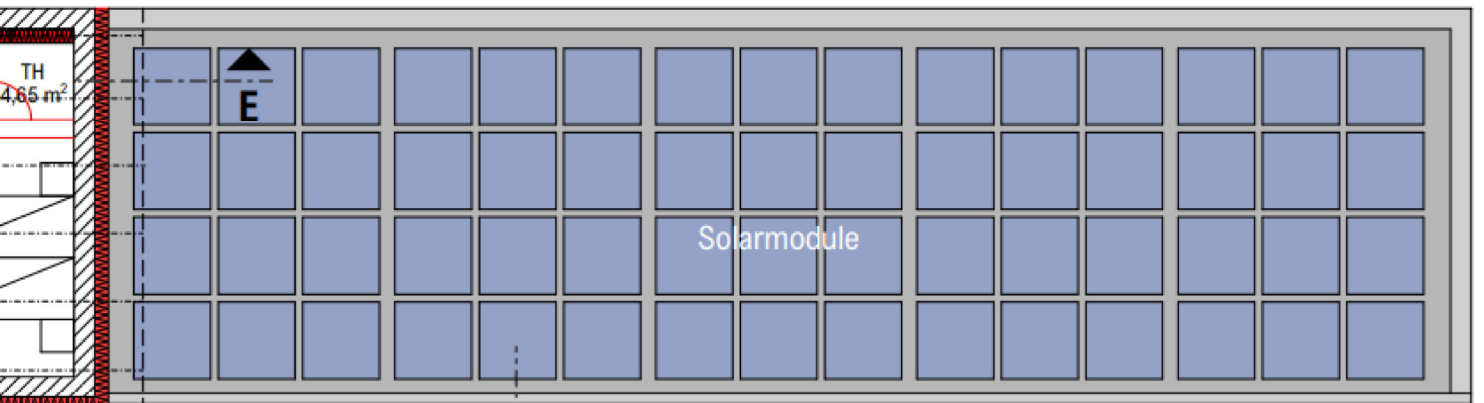

Remise Ferienwohnung 2

Laundry/Waschen

Fitness / Big TV

ng 1

1,05⁵ 27 18

TH
4,65 m²

Solarmodule