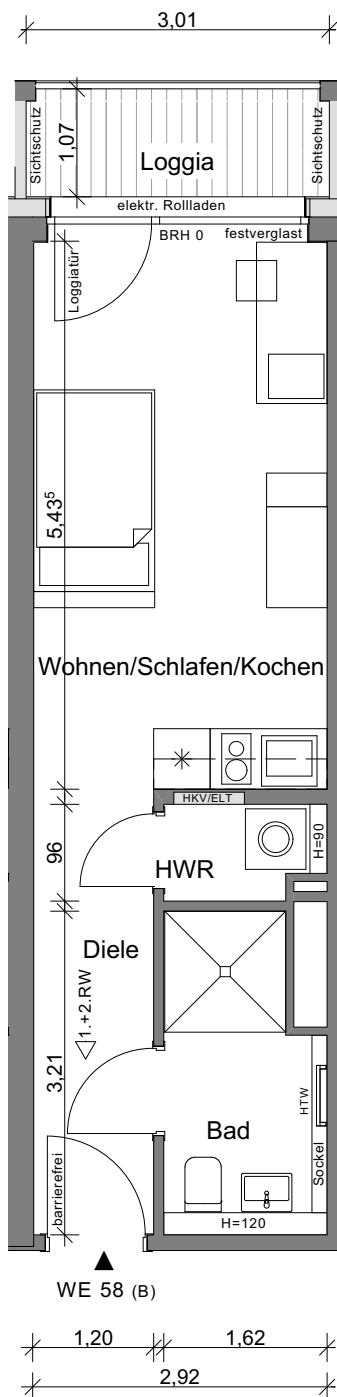

Lichte Raumhöhe ca. 2,54m

barrierefrei nach §51 BauO Bln

Ort, Datum

Unterschrift

Stand 10.04.2019

Die Maßangaben sind Rohbaumaße, Abweichungen sind möglich. Zur Einrichtungsplanung sind die angegebenen Maße nicht geeignet. Einrichtungsgegenstände können in der gezeigten Bauart gegenüber der bemusterten oder geschuldeten Ausstattungslinie abweichen. Die Darstellung von Küchenausstattung und Waschmaschine erfolgt nur beispielhaft und ist nicht Vertragsbestandteil.