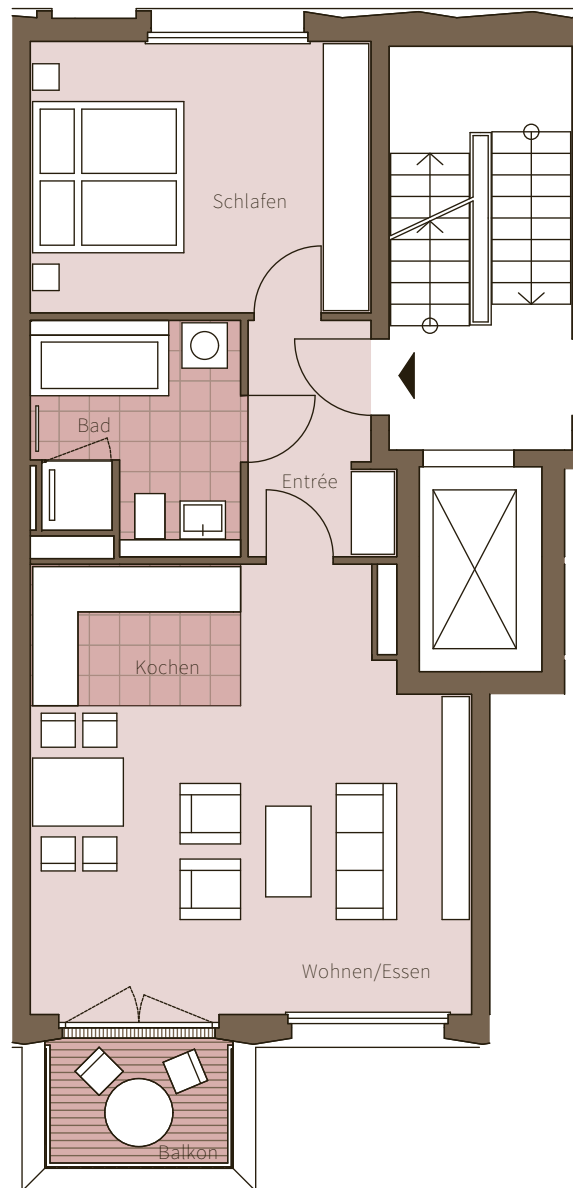

Mittenmang

2 Zimmer

WEG 16, Haus E4, TRH 2, 4.OG, Whg.-Nr. 42

Wohnen	27,33 m ²
Kochen	5,14 m ²
Schlafen	16,07 m ²
Bad	8,01 m ²
Entrée	5,42 m ²

Wohnfläche netto **61,97 m²**

Balkon (4,33 m²) anrechenbar 2,16 m²
Wohnfläche gesamt **64,13 m²**

Haftungsausschluss: Das Bild- und Planmaterial dient zum Teil der vorläufigen Illustration des Vorhabens. Abweichungen in einem späteren Planungsstadium bleiben ausdrücklich vorbehalten. Geringe Flächenabweichungen sind innerhalb eines Grundrisstyps möglich! Aufgrund technischer Erfordernisse können in Küchen, Bädern, WCs und Nebenräumen ggf. Teilbereiche abgeköffert und Decken abgehängt werden. Terrassen/Balkone/Loggien werden zu 50% angerechnet, jedoch höchstens 10% der Gesamtwohnfläche. Die eingezeichneten Möbel und Küchen sind nicht im Kaufpreis enthalten. Stand: November 2017

0 Maßstab 1:100 5 m