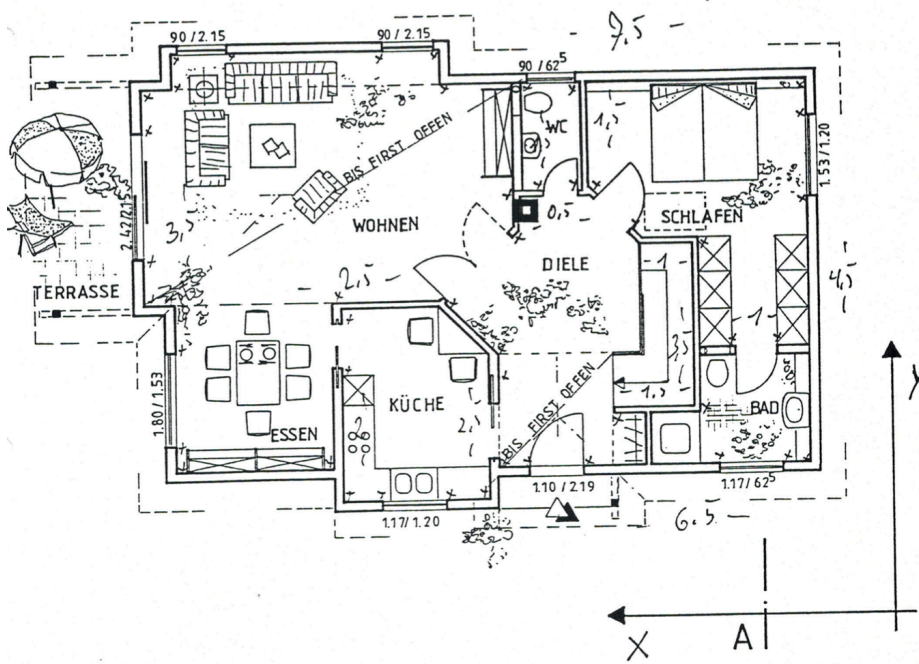

Einfamilienhaus Krons Kamp 6a, 22880 Wedel

Erdgeschoss

Wohnfläche: 90,57m²

				23		3.69	13	2.11	20
20	3.00	23	2.80	23		2.69	13	3.11	20
		20	2.80	20					
	3.23		3.20				6.16		
629									12.59

Kellergeschoss

Nutzfläche: 77,85m²

1. Büro
2. Gästezimmer
3. Bad
4. Waschküche
5. Lager