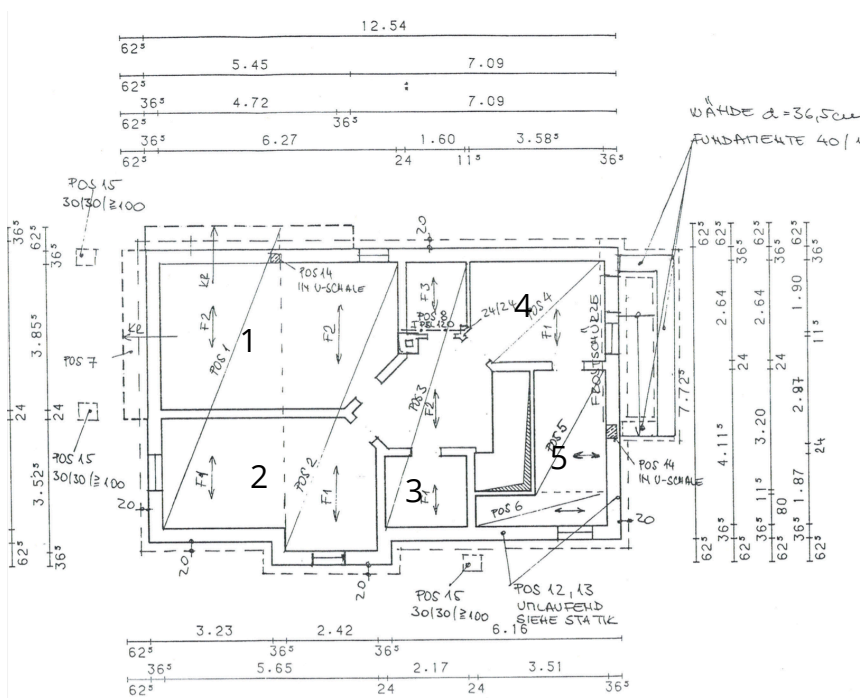

Einfamilienhaus Krons Kamp 6a, 22880 Wedel

Erdgeschoss

Wohnfläche: 90,57m²

				23		3.69	13	2.11	20
20	3.00	23	2.80	23		2.69	13	3.11	20
		20	2.80	20					
	3.23		3.20				6.16		
629									12.59

Kellergeschoss

Nutzfläche: 77,85m²

1. Büro
2. Gästezimmer
3. Bad
4. Waschküche
5. Lager