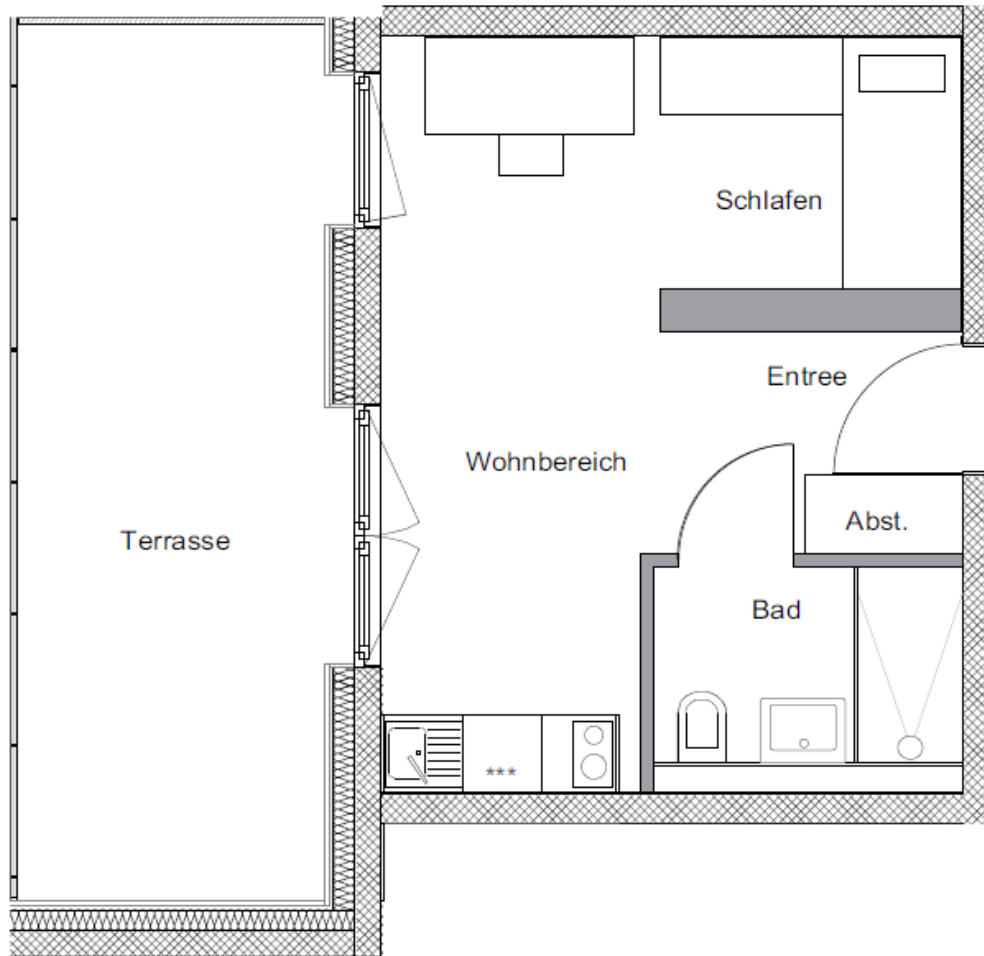

1 - Zimmer Apartment

The Cubes • compact

Staffelgeschoss
32,17 m²
Haus B - Apartment D 2

Flächenverteilung abzügl. Putz	
Entree	3,21 m ²
Wohnbereich	12,20 m ²
Schlafen	4,50 m ²
Bad	3,52 m ²
Abstellraum	0,73 m ²
	24,16 m ²
Terrasse (50%)	8,01 m ²
Gesamt	32,17 m²

Maßstab: 1:50