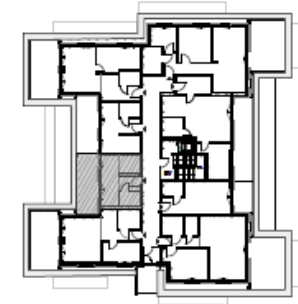

1 - Zimmer Apartment

The Cubes • compact

Staffelgeschoss
32,17 m²
Haus B - Apartment D 2

Flächenverteilung abzügl. Putz	
Entree	3,21 m ²
Wohnbereich	12,20 m ²
Schlafen	4,50 m ²
Bad	3,52 m ²
Abstellraum	0,73 m ²
	24,16 m ²
Terrasse (50%)	8,01 m ²
Gesamt	32,17 m²

Maßstab: 1:50