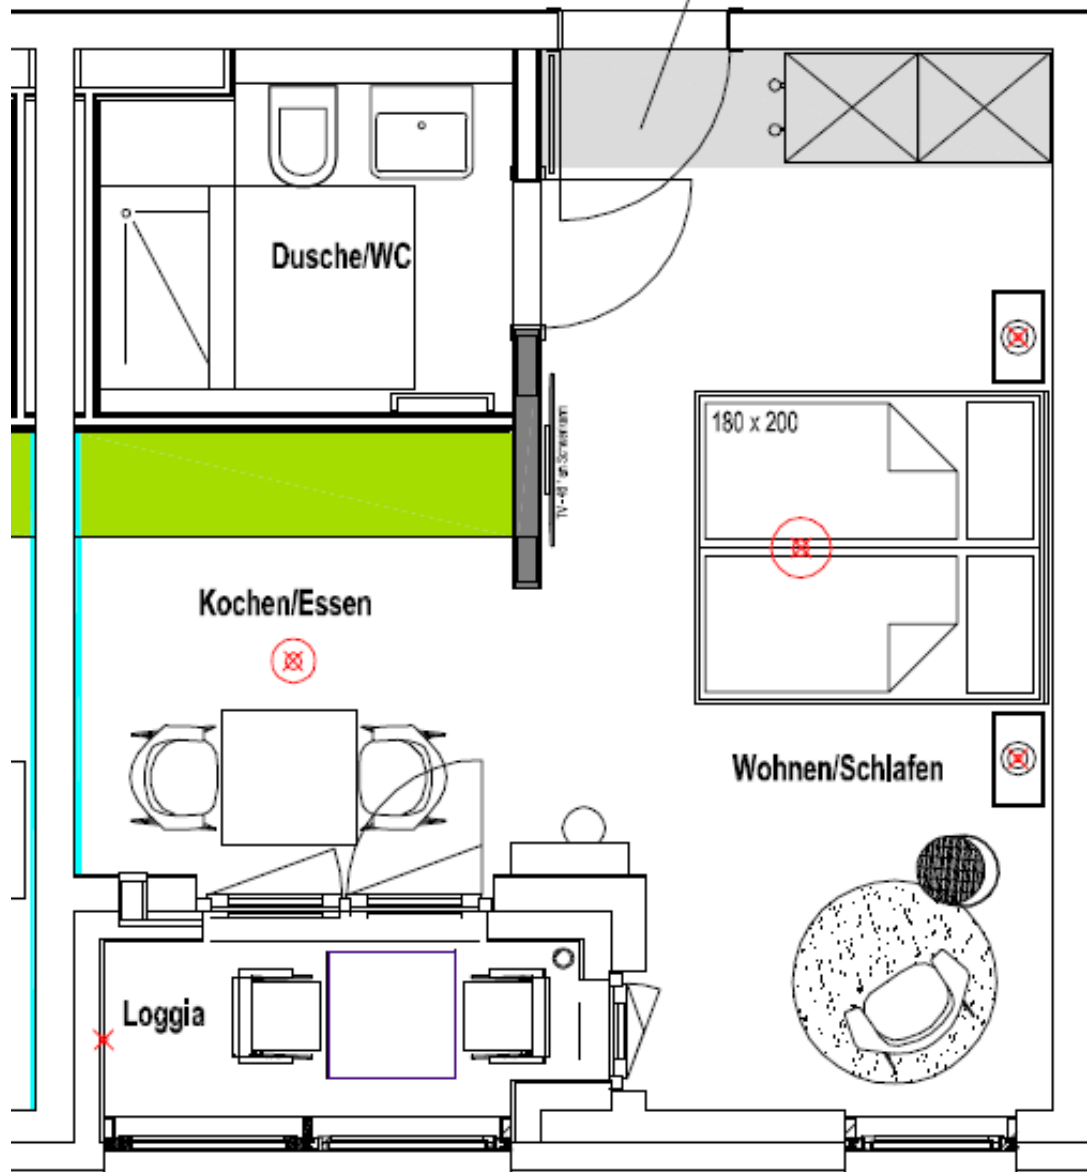

WE 25 / 1 Zi. B  
31,85 m<sup>2</sup>

Comfort Rooms  
im Leopold Carré

Variante

8b

Claudia-Maria Starz, Innenarchitektin ByAK | BDIA  
Email: c-m.starz@officeconcept.de  
Mobil: +49 (0)172 85 94 93 2

officeconcept

by böhmler