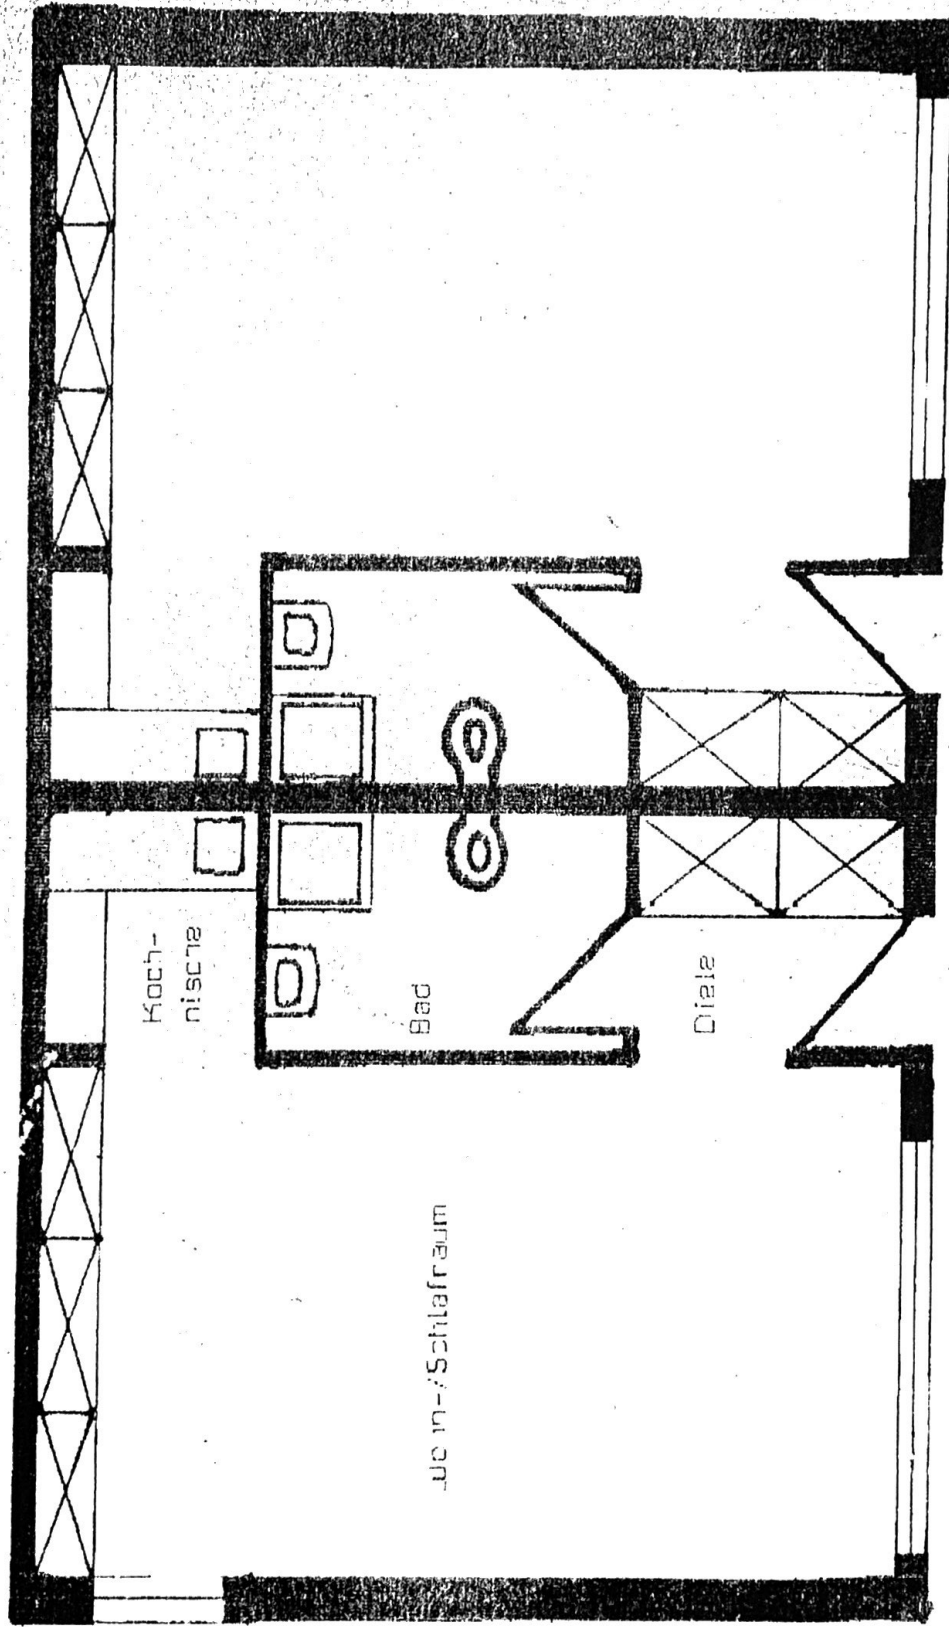

1. Etage

Zülpicher Str. 34, 5000 Köln I

Wohnung 8

32 qm ind. Terrassenanteil

Koch-
nische

Bad

Diale

Schlafraum