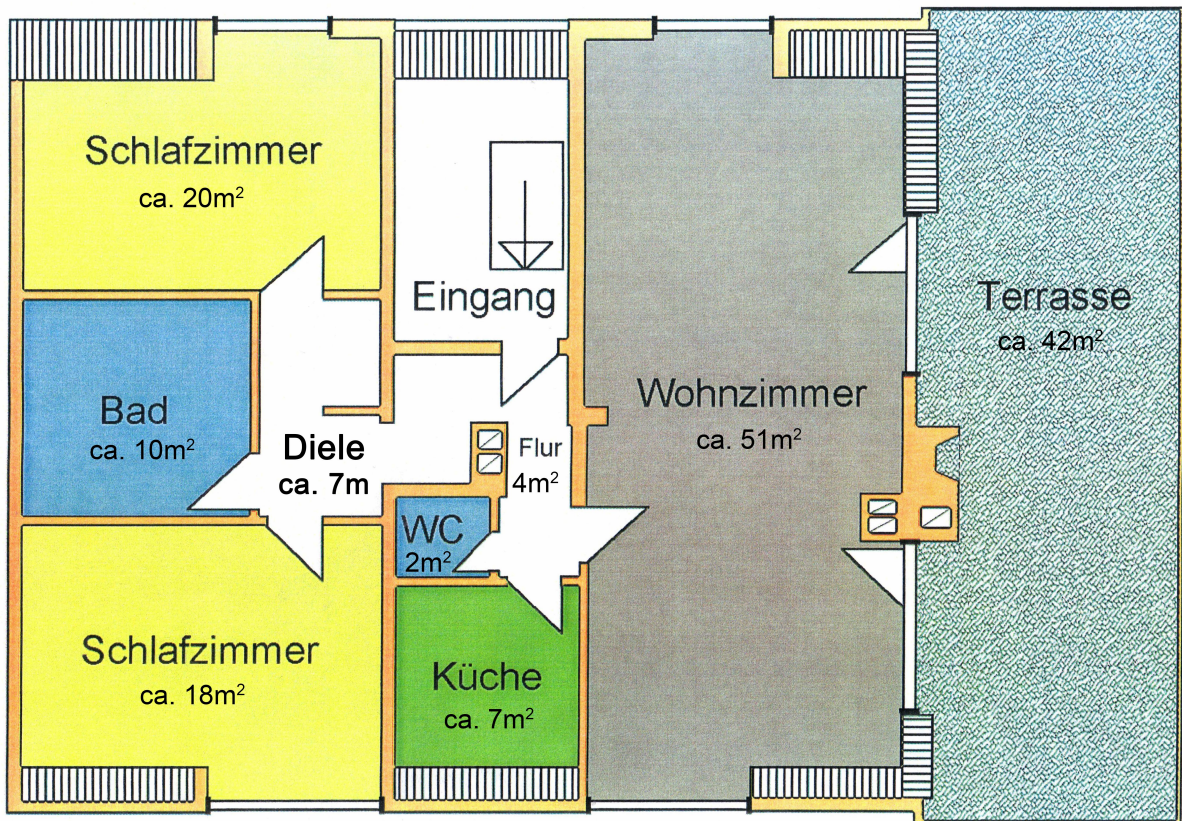

Hauptstrasse 23, 65760 Eschborn

119 m (Wohnfläche) + 22 m² (1/2 Terrasse) = 141 m² Gesamtfläche