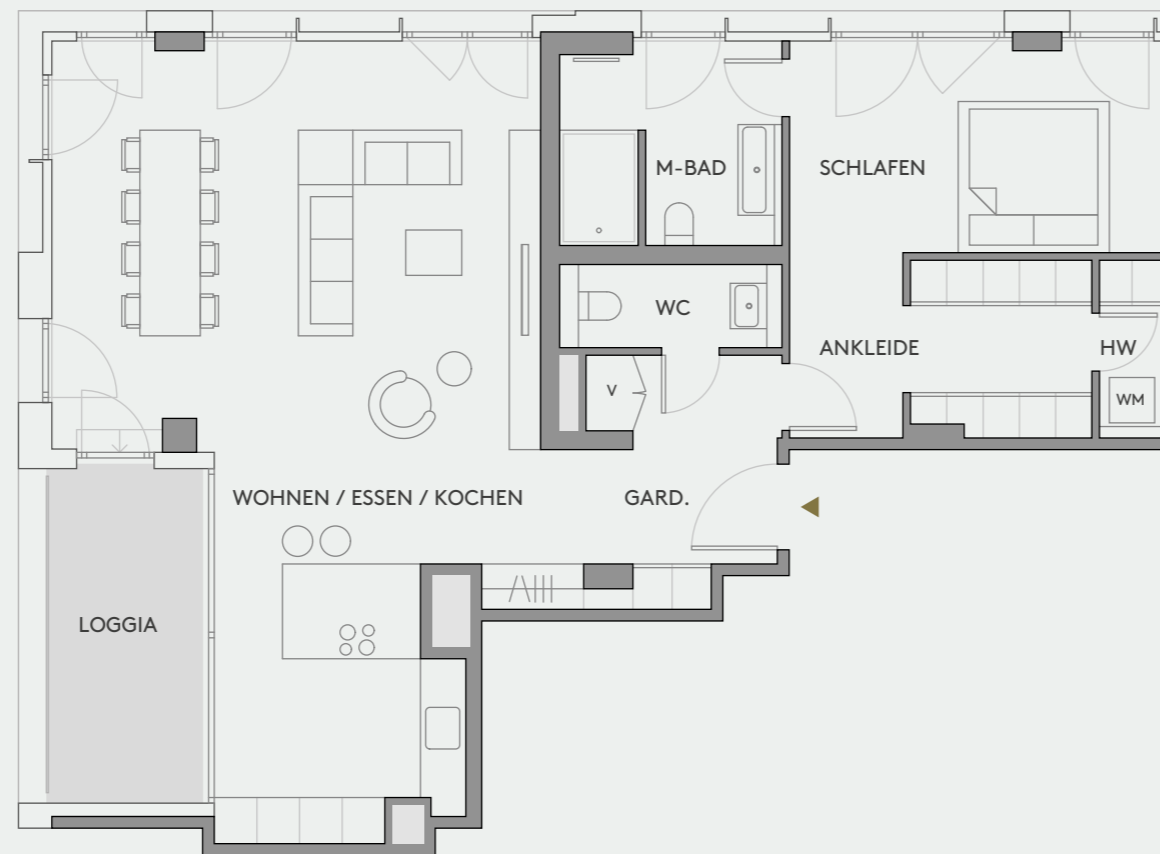

SOLID

HOME

A.107 Flat

17th floor

<u>RAUM SPACE</u>	<u>WFL SQ M</u>
WOHNEN/ESSEN/KOCHEN LIVING/DINING/KITCHEN	52.24 M ²
SCHLAFEN BEDROOM	17.47 M ²
ANKLEIDE DRESSING ROOM	5.62 M ²
MASTERBAD MASTER BATH	7.63 M ²
WC WC	3.23 M ²
HAUSWIRTSCHAFT UTILITY	2.02 M ²
GARDEROBE CLOAKROOM	9.41 M ²
LOGGIA LOGGIA	0.5 X 8.87 M ²
<u>GESAMT TOTAL</u>	<u>102.05 M²</u>