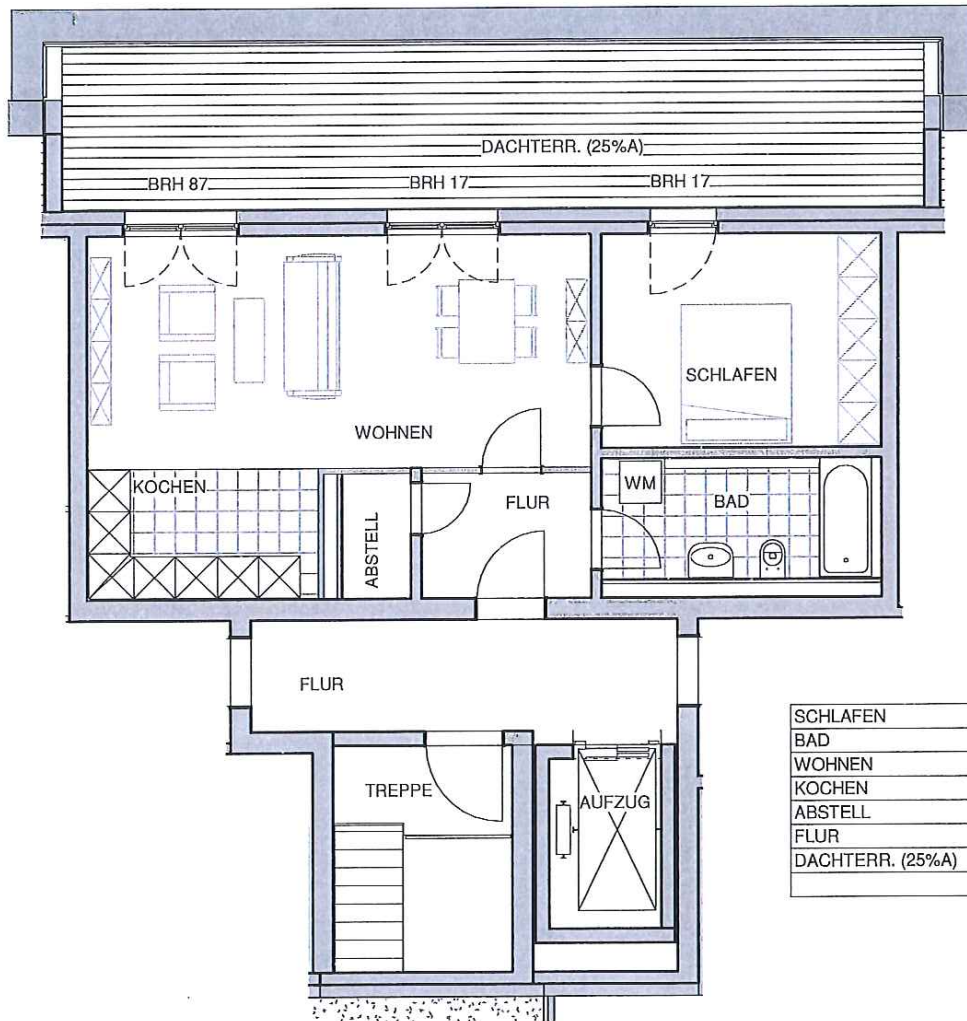

Schöneberger Höfe 10829 Berlin Schöneberg

WE 104 SG - Mitte
B3/A/SG/02 (104)

2 Zimmer Wohnung mit 63.77 m²

SCHLAFEN	12.40 m ²
BAD	6.99 m ²
WOHNEN	24.42 m ²
KOCHEN	6.29 m ²
ABSTELL	1.80 m ²
FLUR	4.41 m ²
DACHTERR. (25%A)	7.46 m ²
	63.77 m ²